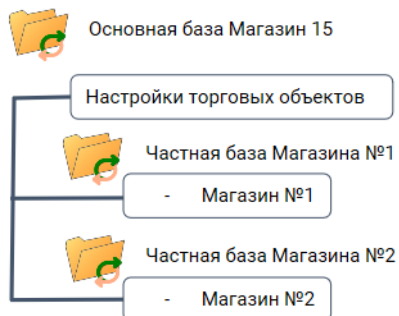

- **Работа с торговыми объектами** - полезная функция для торговой сети с большим количеством магазинов. Позволяет упрощать учет и работу с документами по разным торговым точкам.