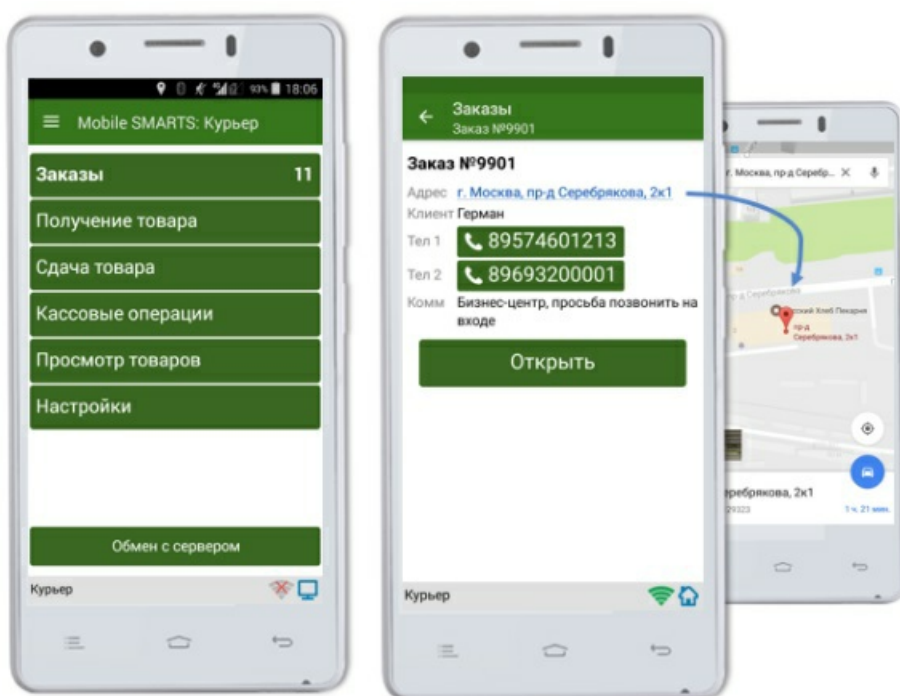

## Работа на ТСД в «Курьере»

Терминал сбора данных (ТСД) — это современный специализированный мини-компьютер, оснащенный сканером штрихкодов, который предназначен для автоматизации торговли, учёта на складе и других процессов.

Принцип его действия основан на получении информации о товаре путем считывания данных со штрихкода на этом товаре и дальнейшем осуществлении несложной обработки полученной информации.

Основным назначением «Курьера» является работа с **заказами клиентов** на ТСД — создание/ выгрузка заказов, редактирование, подтверждение, отмена, а также **работа с остатками**.