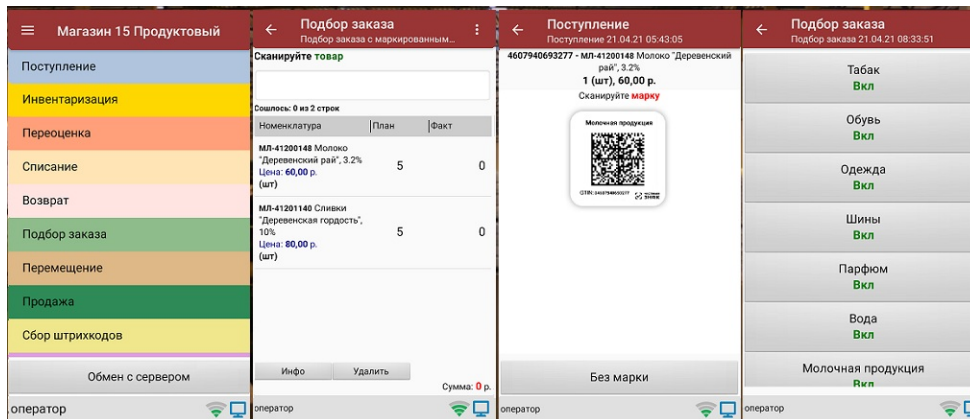

# Магазин 15 ПРОДУКТОВЫЙ

«Магазин 15 ПРОДУКТОВЫЙ» — это программный продукт, который помимо работы с обычным товаром позволяет выполнять основные товароучетные операции с широким спектром маркированной продукции:

- алкоголь;
- табак;
- обувь;
- шины;
- одежда;
- духи;
- вода;
- молоко.

Для работы с маркированным товаром в рамках продукта доступны следующие операции:

- Приемка
- Отгрузка

Также «Магазин 15 ПРОДУКТОВЫЙ» предусматривает возможность работы с обычным товаром. Все доступные товароучетные операции (приемка, инвентаризация, перемещение и др) описаны в разделе «Основной функционал «Магазина 15»».