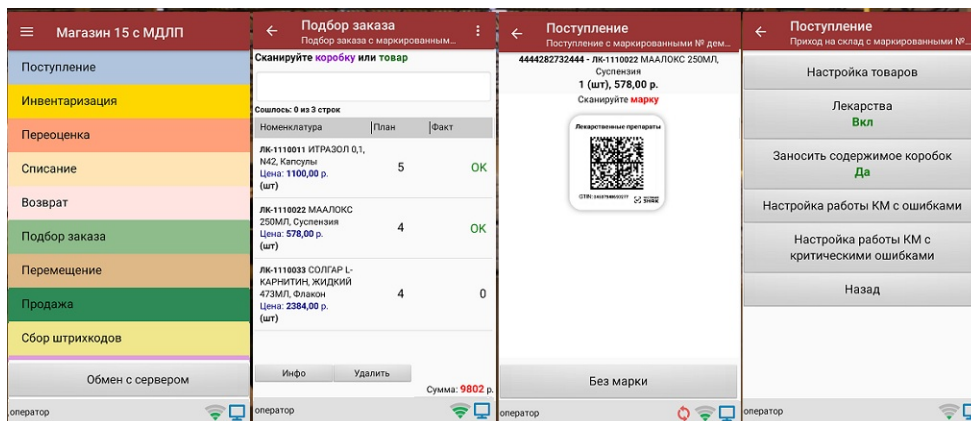

Магазин 15 с МДЛП

«Магазин 15 с МДЛП» — это программный продукт, который помимо работы с обычным товаром позволяет выполнять основные товароучетные операции с маркированной продукцией (лекарственные средства и бутилированная вода).

Для работы с маркированным товаром в рамках продукта доступны следующие операции:

- Приемка
- Отгрузка

Также «Магазин 15 с МДЛП» предусматривает возможность работы с обычным товаром. Все доступные товароучетные операции (приемка, инвентаризация, перемещение и др) описаны в разделе «Основной функционал «Магазина 15»».