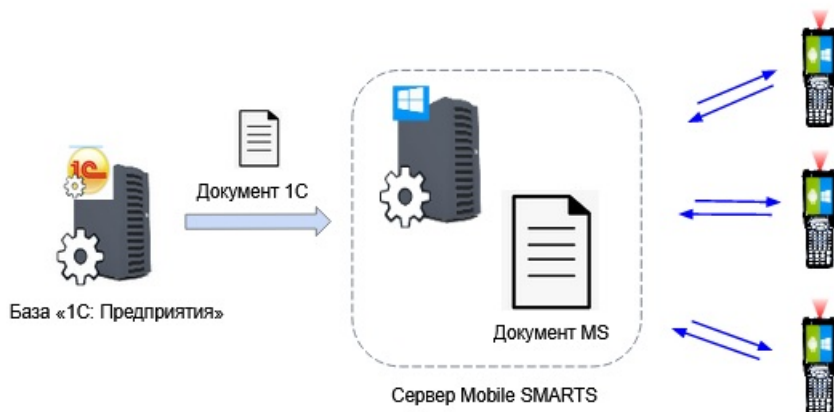

Коллективная работа с документом в «Магазине 15»

Коллективная работа с документом позволяет нескольким сотрудникам с разными ТСД одновременно работать с одним документом Mobile SMARTS (например, выполнять одновременный подбор общего заказа или коллективную инвентаризацию). При этом документ находится на **сервере Mobile SMARTS**, и в процессе работы мобильные устройства постоянно обращаются к нему по Wi-Fi. Поэтому все изменения в документе сохраняются на сервере, и сразу становятся видны каждому пользователю, работающему с ним.

Коллективная работа поддерживается в продуктах:

- «Магазин 15»
- «Склад 15»

Коллективная работа поддерживается только в уровне лицензии «Полный» и сильно ограничена в демо-режиме!

В каких случаях может использоваться коллективная работа с документом: