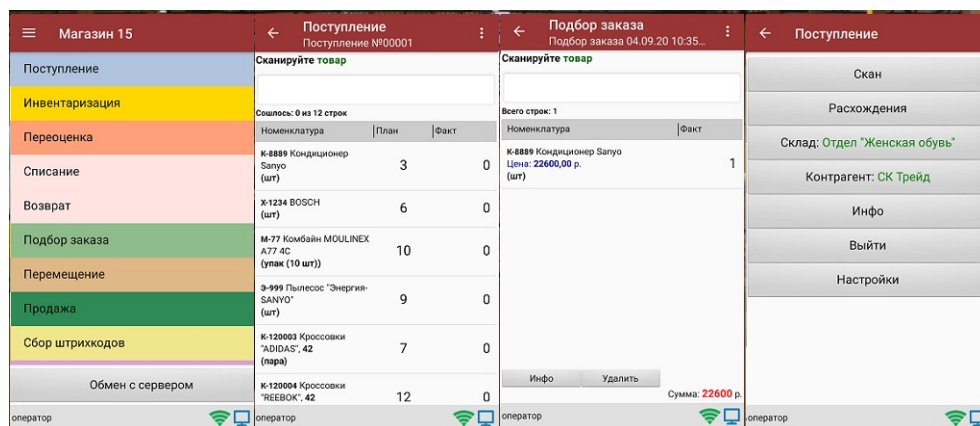

Основной функционал «Магазина 15»

«Магазин 15» — это программный продукт, которые позволяет выполнять основные товароучетные операции с обычным (не маркированным) товаром на торговых предприятиях.

- Поступление
- Инвентаризация
- Переоценка
- Возврат
- Подбор заказа
- Перемещение
- Продажа
- Сбор штрихкодов
- Информация о товарах

Была ли статья полезна?

<input type="radio"/>	Нет
<input type="radio"/>	Да