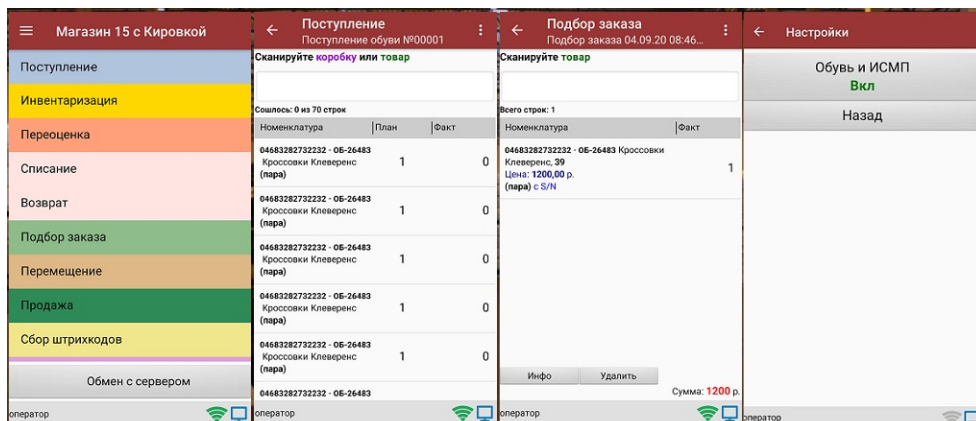

Магазин 15 с Кировкой

«Магазин 15 с Кировкой» — это программный продукт, который помимо работы с обычным товаром позволяет выполнять основные товароучетные операции с маркированной продукцией (обувь, одежда, парфюм, шины).

Для работы с маркированным товаром в рамках продукта доступны следующие операции:

- **Помарочная приемка товара по факту.**
- **Приемка обуви по маркам и коробам по выгруженному на ТСД заданию.**
- **Помарочная отгрузка товара по факту**
- **Отгрузка товара по маркам и коробам по факту**
- **Маркировка остатков по заданию**