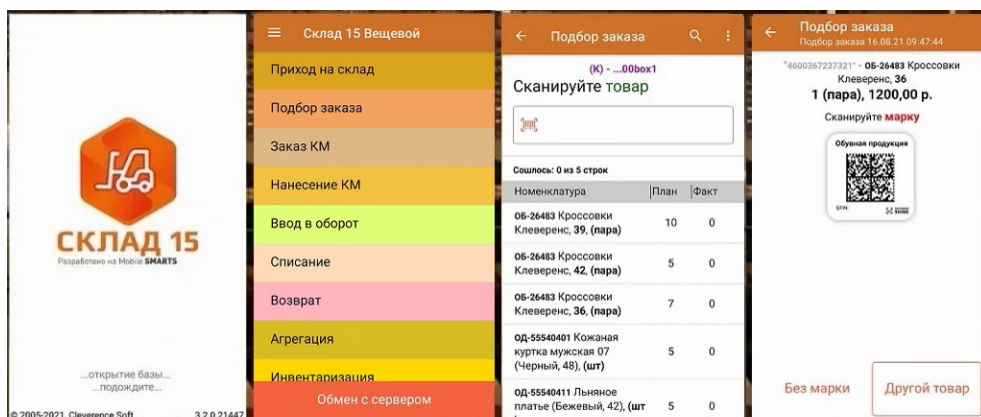

Склад 15 Вещевой

«Склад 15 Вещевой» — это программный продукт, который помимо работы с обычным товаром позволяет выполнять основные товароучетные операции с маркированными обувью, одеждой, духами, шинами, антисептиками и БАДами.

Для работы с маркированным товаром в рамках продукта доступны следующие операции:

- Приемка
- Отгрузка
- Заказ КМ
- Нанесение КМ
- Ввод в КМ оборот
- Агрегация
- Списание
- Возврат

Также «Склад 15 Вещевой» предусматривает возможность работы с обычным товаром. Все доступные товароучетные операции (приемка, инвентаризация, перемещение и др) описаны в разделе «Основной функционал «Склада 15»».