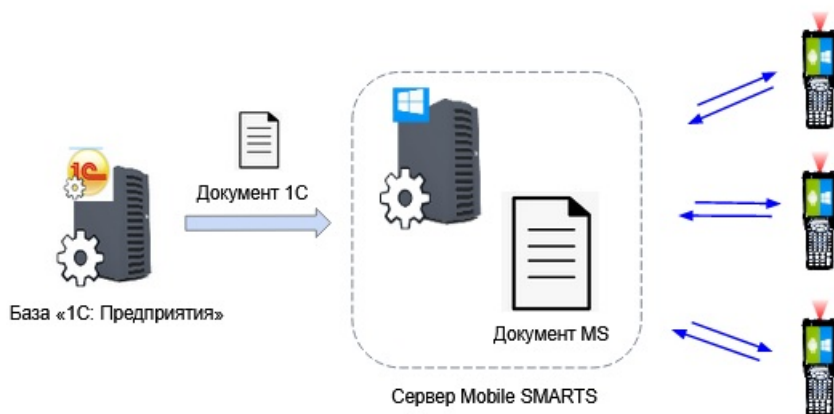

Коллективная работа с документом в «Складе 15»

Коллективная работа с документом позволяет нескольким сотрудникам с разными ТСД одновременно работать с одним документом Mobile SMARTS (например, выполнять одновременный подбор общего заказа или коллективную инвентаризацию). При этом документ находится на сервере Mobile SMARTS, и в процессе работы мобильные устройства постоянно обращаются к нему по Wi-Fi. Поэтому все изменения в документе сохраняются на сервере, и сразу становятся видны каждому пользователю, работающему с ним.

Коллективная работа поддерживается в продуктах:

- «Магазин 15»
- «Склад 15»

Коллективная работа поддерживается только в уровне лицензии «Омни» («Склад 15») и «Мегамаркет» («Магазин 15») и сильно ограничена в демо-режиме!