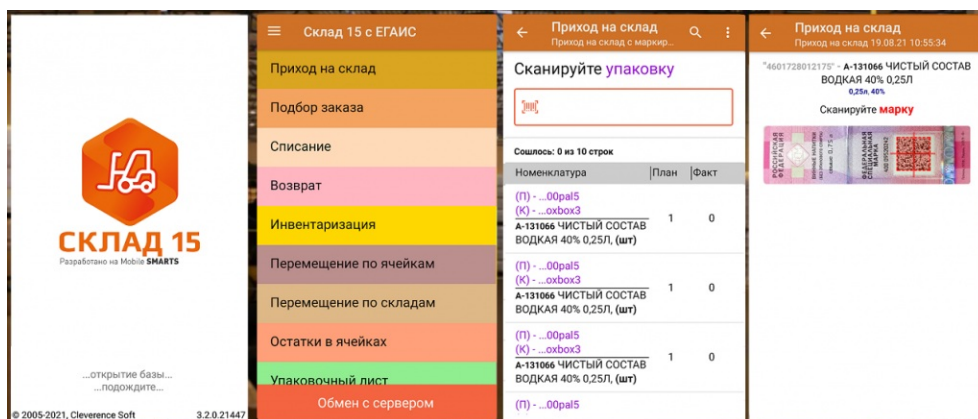

# Склад 15 с ЕГАИС

«Склад 15 с ЕГАИС» — это программный продукт, который помимо работы с обычным товаром позволяет выполнять основные товароучетные операции с маркированным алкоголем.

В рамках продукта доступны следующие операции с алкоголем:

- **Агрегация алкоголя.**
- **Отгрузка алкоголя.**
- **Приемка алкоголя.**
- **Постановка на баланс.**

Также «Склад 15 с ЕГАИС» предусматривает возможность работы с обычным товаром. Все доступные товароучетные операции (приемка, инвентаризация, перемещение и др) описаны в разделе «**Основной функционал «Склада 15»**».