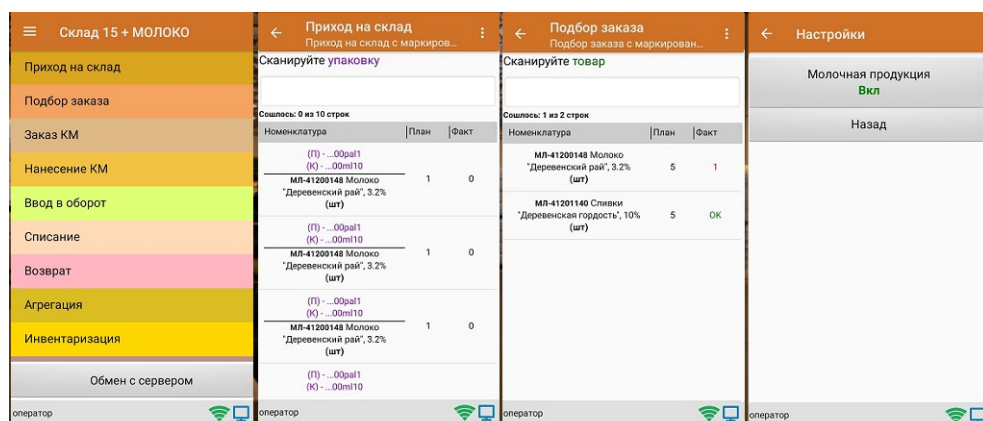

Склад 15 + МОЛОКО

«Склад 15 + МОЛОКО» — это программный продукт, который помимо работы с обычным товаром позволяет выполнять основные товароучетные операции с маркированной молочной продукцией.

Для работы с маркированным товаром в рамках продукта доступны следующие операции:

- Приемка
- Отгрузка
- Заказ КМ
- Нанесение КМ
- Ввод КМ в оборот
- Списание
- Возврат
- Агрегация

Также «Склад 15 + МОЛОКО» предусматривает возможность работы с обычным товаром. Все доступные товароучетные операции (приемка, инвентаризация, перемещение и др) описаны в разделе «Основной функционал «Склада 15»».