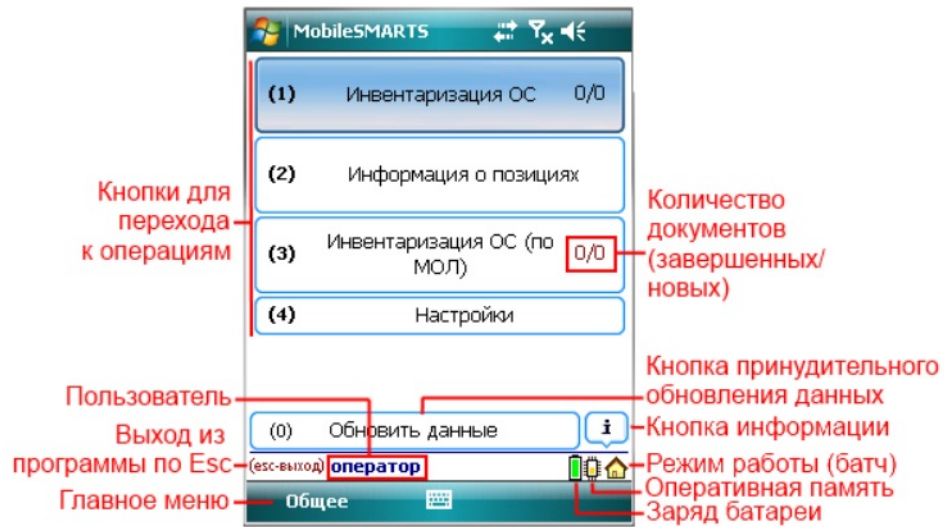

# Работа на ТСД в «Скан 3, БУХГАЛТЕРСКИЙ»

Для работы на терминале сбора данных следует запустить клиентское приложение Mobile SMARTS:

Была ли статья полезна?

<input type="radio"/>	Нет
<input type="radio"/>	Да