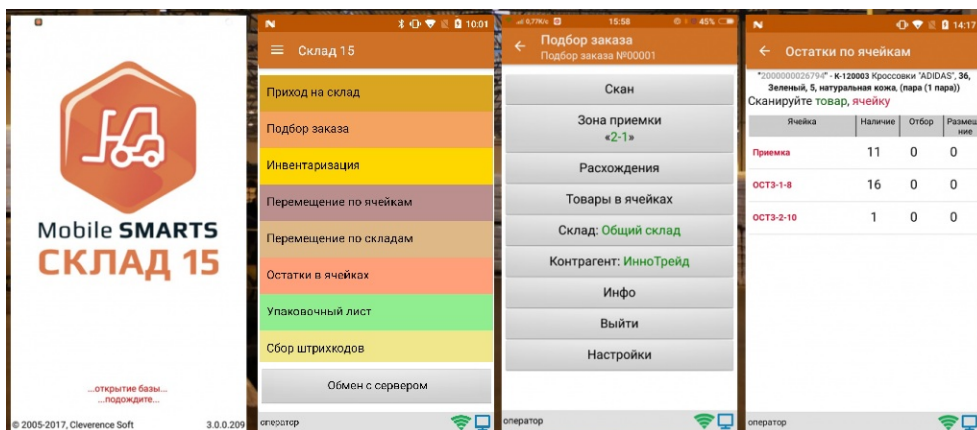

Хочу больше функций

«Скан 3» — это продукт с минимальным функционалом, с помощью которого можно выполнять всего две операции: **сбор ШК** и **инвентаризацию** товаров. Но «Клеверенс» разрабатывает и другие программные продукты, которые предоставляют пользователю гораздо больше функций и возможностей. Рассмотрим их подробнее.

Для того чтобы сменить «Скан 3» на какой-либо другой продукт от «Клеверенса», не нужно покупать новую лицензию. Достаточно приобрести лицензию-переход на новый продукт по льготной цене (осуществить так называемый **апгрейд лицензии**).

«Склад 15»

Специализированный программный продукт, предназначенный для автоматизации товароучетных операций на складах, обычных адресного хранения. Поддерживает работу с маркированным товаром различных групп (обувь, табак, одежда, лекарства, молочная продукция, парфюм, шины, фототехника, велосипеды, бутилированная вода, кресла-коляски)

Функционал «Склада 15»

Товароучетные операции с обычным товаром

- Приход на склад
- Подбор заказа
- Инвентаризация
- Перемещение по ячейкам
- Перемещение по складам
- Просмотр остатков в ячейках
- Упаковочный лист
- Сбор штрихкодов
- Комплектация
- Просмотр справочников

Товароучетные операции с маркированным алкоголем

- Агрегация алкоголя
- Отгрузка алкоголя
- Приемка алкоголя
- Постановка на баланс

Товароучетные операции с маркированными лекарствами

- Приемка
- Отгрузка
- Агрегация
- Списание
- Возврат

Товароучетные операции с остальными группами маркированного товара (см. выше)

- Приемка
- Отгрузка
- Заказ КМ
- Нанесение КМ
- Ввод в КМ оборот
- Агрегация
- Списание
- Возврат

Возможности «Склада 15»

1. Работа в **онлайн-режиме**, которая позволяет избежать необходимости вручную обмениваться данными между базой Mobile SMARTS и устройством.
2. Работа с **транспортными упаковками**. В «Скане 3» доступен только один вид транспортной упаковки — коробки. «Склад 15» поддерживает работу с коробками и палетами в различных комбинациях.
3. Работа на **складах с адресным хранением**.