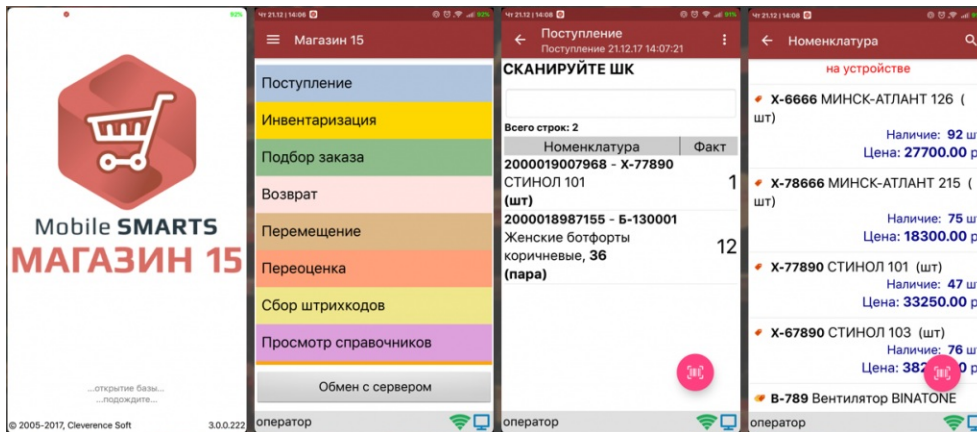

Товароучетные операции с остальными группами маркированного товара (см. выше)

- Приемка
- Отгрузка
- Заказ КМ
- Нанесение КМ
- Ввод в КМ оборот
- Агрегация
- Списание
- Возврат

Возможности «Склада 15»

1. Работа в **онлайн-режиме**, которая позволяет избежать необходимости вручную обмениваться данными между базой Mobile SMARTS и устройством.
2. Работа с **транспортными упаковками**. В «Скане 3» доступен только один вид транспортной упаковки — коробки. «Склад 15» поддерживает работу с коробками и палетами в различных комбинациях.
3. Работа на **складах с адресным хранением**.

О других дополнительных функциях продукта можно прочитать в разделе **«Возможности «Склада 15»»**.

«Магазин 15»

Специализированный программный продукт, предназначенный для автоматизации товароучетных операций на предприятиях торговли. Поддерживает работу с маркированным товаром различных групп (алкоголь, табак, обувь, лекарства, одежда, шины, духи, вода, молоко).