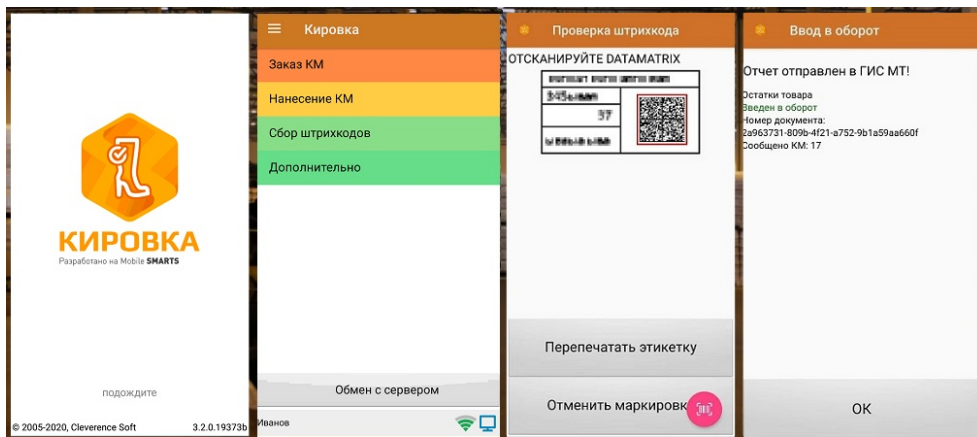

- Поступление
- Подбор заказа

Возможности «Магазина 15»

1. Работа в **онлайн-режиме**, которая позволяет избежать необходимости вручную обмениваться данными между базой Mobile SMARTS и устройством.
2. Работа с транспортными упаковками (только для маркированного товара).

О других дополнительных функциях продукта можно прочитать в разделе **«Возможности «Магазина 15»»**.

«Кировка»

Специализированный программный продукт, предназначенный для проведения полного цикла маркировки продукции (обувь, одежда, парфюм, шины) — от заказа КМ до ввода в оборот.