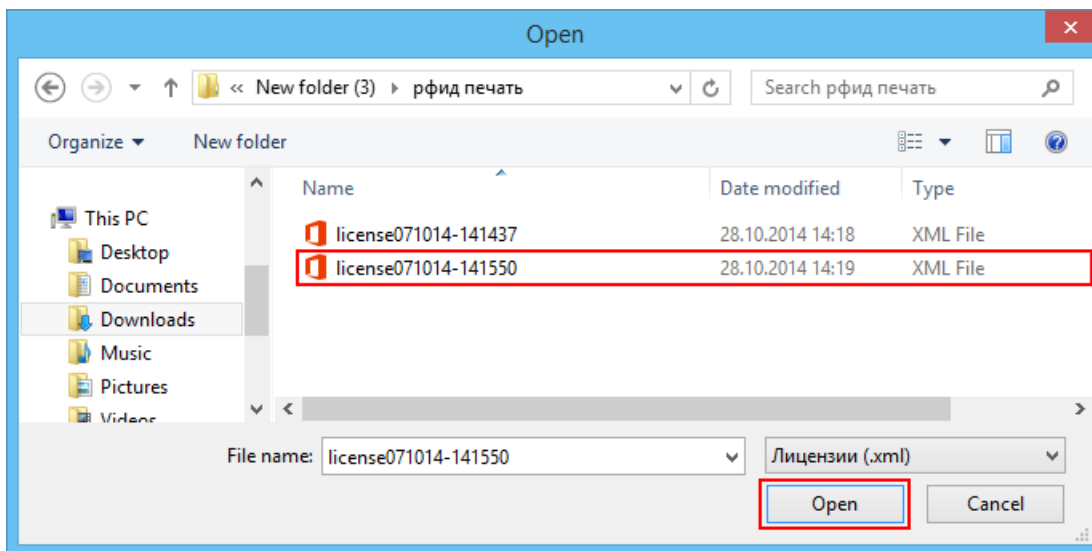

Программа самостоятельно добавит файл лицензии в нужные папки.