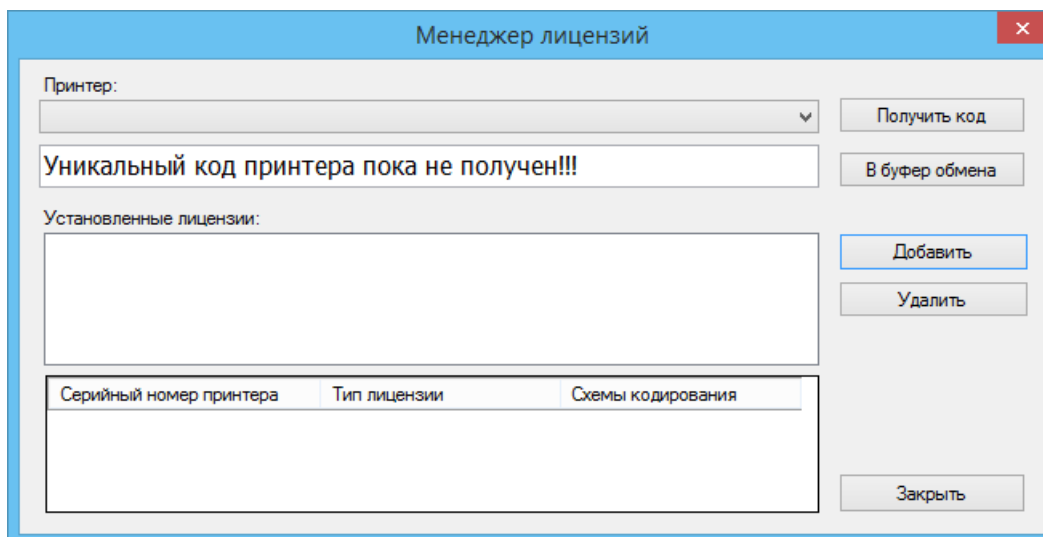

Для получения кода принтера нужно подключить принтер к компьютеру и выбрать его из выпадающего списка. После этого и скопировать его . Скопированный код нужно отправить по электронной почте на адрес sales@cleverence.ru с указанием номера счета и названием программы.

Как установить файл лицензии?

Вам будет выслано письмо с файлом лицензии. Скачайте файл в папку «Загрузки» или любую другую папку. Нажмите кнопку , в открывшемся окне выберите присланный файл и нажмите «Открыть».