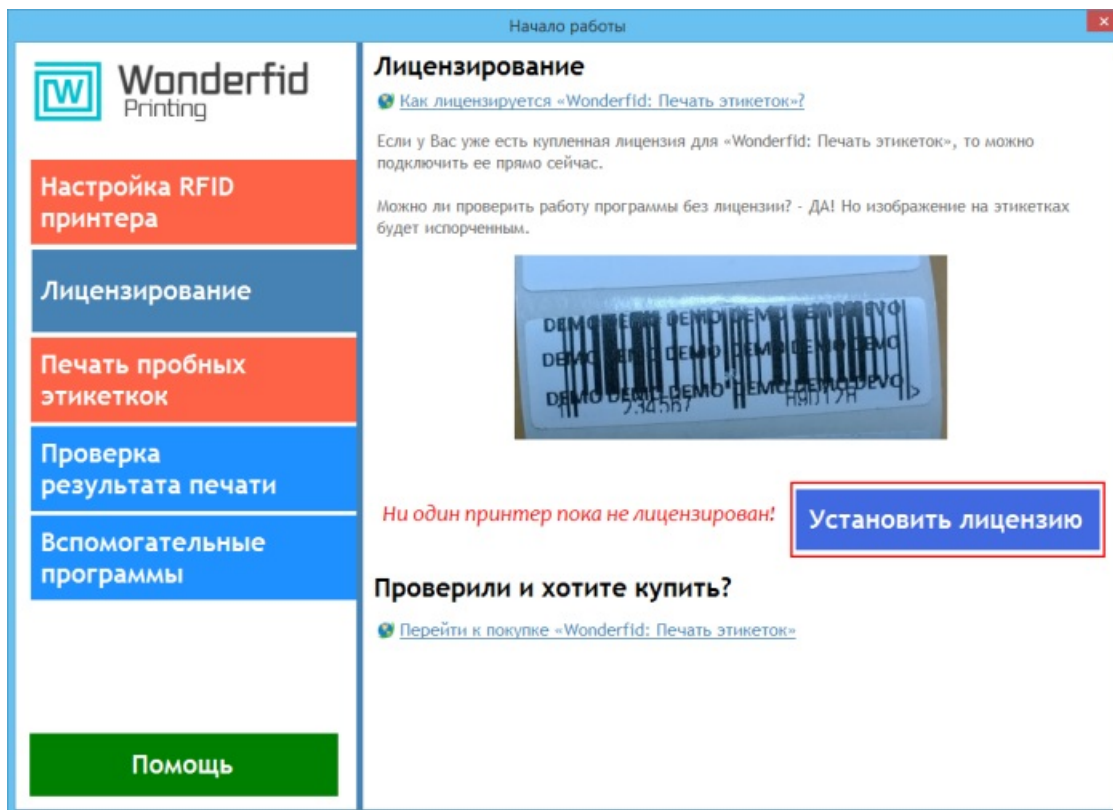

- Установить файл лицензии с помощью «Менеджера лицензий».

Как получить код принтера?

После установки и запуска программы откройте «Менеджер лицензий», нажав кнопку «Установить лицензию».

Откроется окно менеджера лицензий: