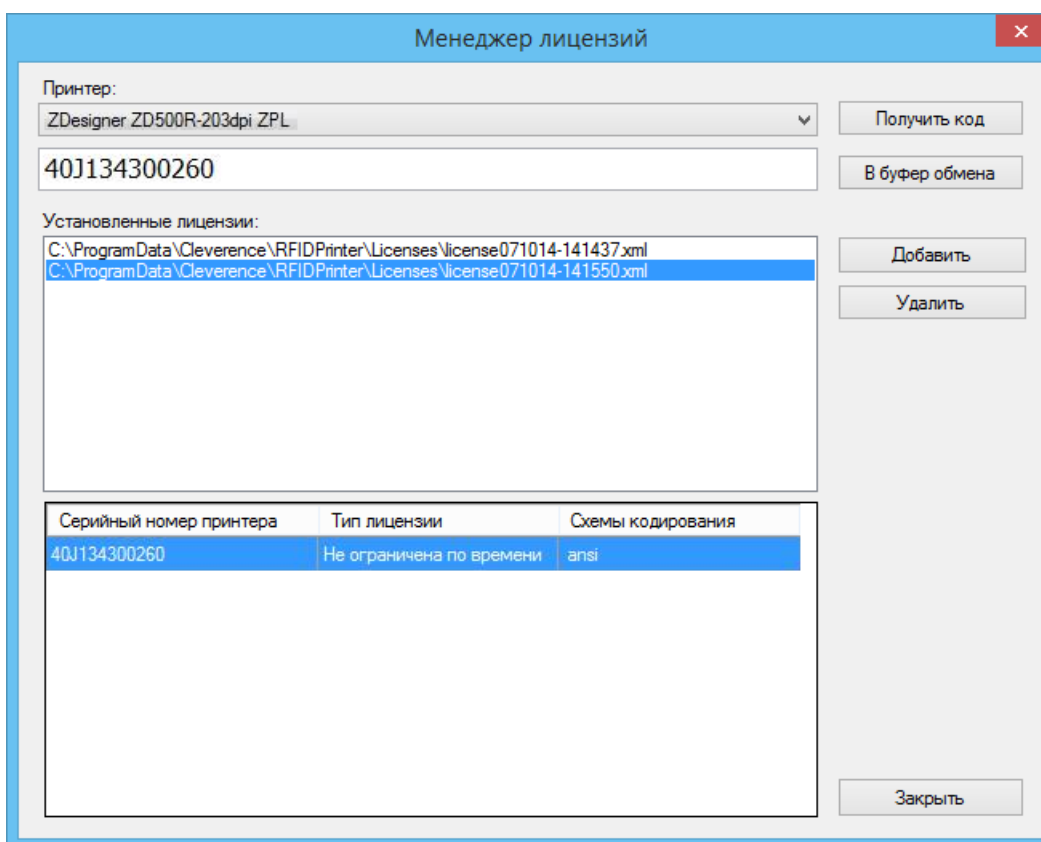

[Читать далее «Поддерживаемые принтеры в Wonderfid™ Label»](#) →

лицензии

Не нашли что искали?

Задать вопрос в техническую поддержку