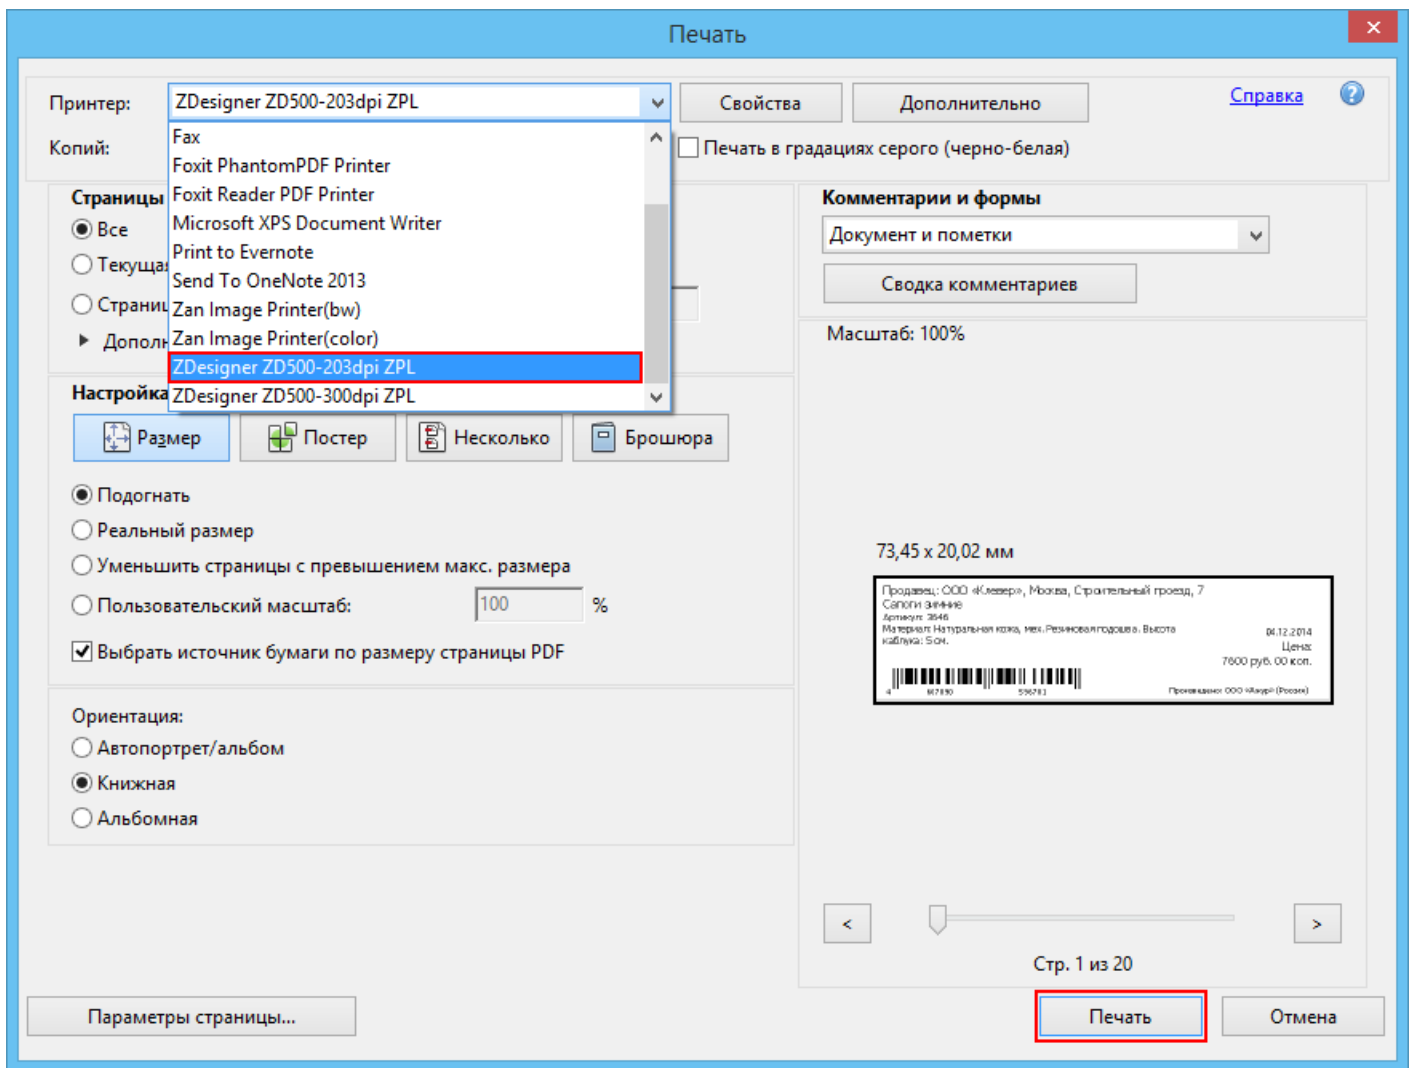

Напечатанные [метки](#) можно посмотреть в [менеджере печати](#). Если при печати возникли ошибки смотрите раздел «[Ошибки при печати RFID меток](#)».

Печать [меток](#) выполняется из любой программы, в которой можно открыть [созданные метки](#) и которая поддерживает функцию печати.

Управлять [настройками](#) RFID-печати (выбором [кодировок](#) и [меток](#)) можно не только с помощью [настроек печати](#), но и через название печатаемого файла с этикетками. Как задать параметры печати через название можно посмотреть [здесь](#).

[Читать далее «Что такое ANSI»](#) →

[RFID печать](#)

Не нашли что искали?

[Задать вопрос в техническую поддержку](#)

Телефон компании

Офис продаж: +7 (495) 662-98-03