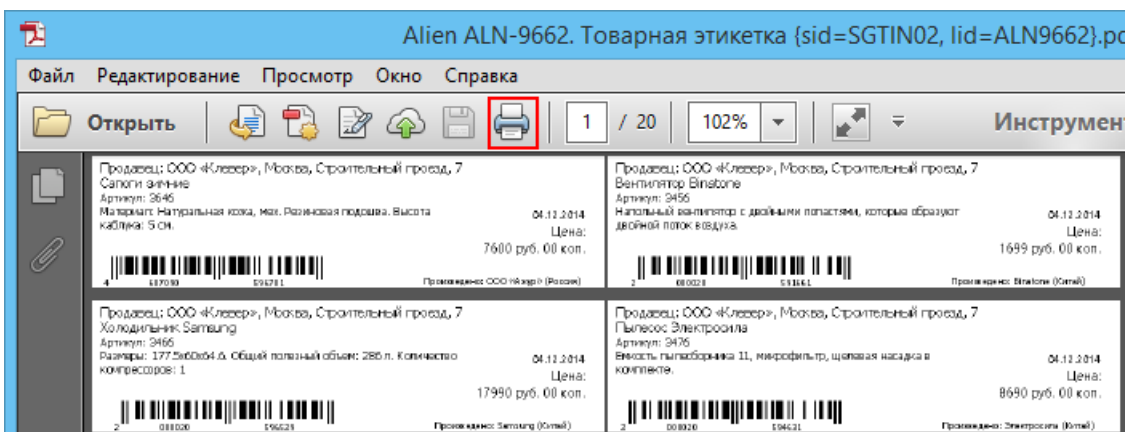

Печать RFID меток

Wonderfid™ Label

← [Предыдущая статья](#) [Читать далее «Что такое ANSI»](#) →

Категории: Wonderfid™ Label

Теги: RFID печать

Последние изменения: 07.10.2019

После того, как [метки созданы](#) и [принтер настроен](#) можно выполнять печать.

Печать выполняется так же, как на обычном принтере, из любой программы, в которой можно открыть [созданные метки](#).

Печать на **RFID принтере** подразумевает не только нанесение на **метку** какой-то визуальной информации, но еще и сохранение данных на чип **метки** в виде кода.

Как пример, рассмотрим печать меток из файла формата PDF в Adobe Reader. В дистрибутив программы входят PDF файлы с готовыми тестовыми этикетками (C:\Program Files\Cleverence Soft\WonderfidPrinting\DemoLabels).

Откроем файл с [созданными метками](#).

Из списка выбираем **RFID-принтер** и отправляем **метки** на печать.