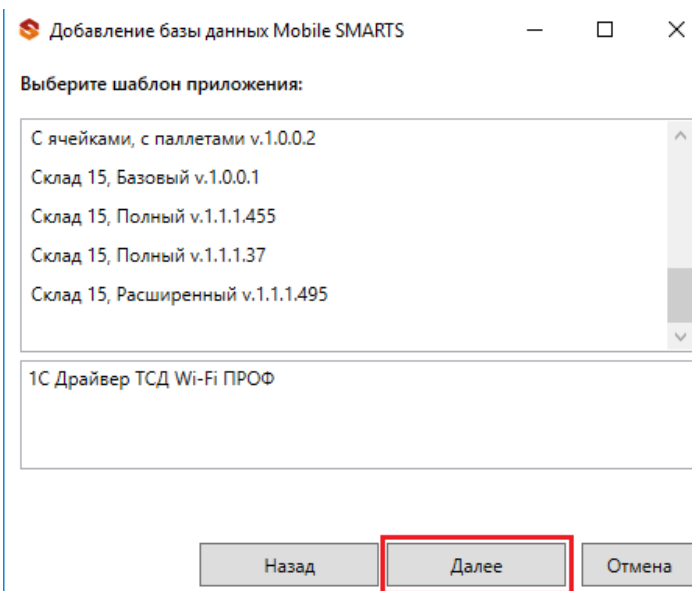

Как развернуть базу Mobile SMARTS рядом с уже существующей

Категории: Начало работы со «Складом 15», Начало работы со «Сканом 3», Начало работы со «Складом 15 RFID»
Последние изменения: 05.02.2021

В некоторых случаях может возникнуть необходимость иметь на ПК несколько баз Mobile SMARTS для одного и того же продукта, каждая из которых подключена к базе товароучетной программы (например, 1С). Решение этого вопроса - в разворачивании параллельных баз, которые будут использоваться независимо друг от друга.

Развернуть базу рядом с существующей можно несколькими способами:

1. Из установщика программы, который вы можете скачать на сайте «Клеверенс» (на [главной странице продукта](#) или в [загрузках](#)).

Установка и настройка второй и каждой последующей базы происходит по тому же [алгоритму](#), что и первой. В процессе установки необходимо подключить базу Mobile SMARTS к ранее созданной базе 1С (если для учета и обмена вы используете эту программу).

2. Из менеджера баз Mobile SMARTS.

Для добавления новой базы необходимо воспользоваться кнопкой «Добавить», а затем выбрать пункт «Создать новую базу данных по шаблону».

Затем необходимо выбрать шаблон приложения для новой базы. В этом окне будет список готовых шаблонов только в том случае, если у вас уже есть установленные на ПК базы Mobile SMARTS.

Выберите необходимый вариант и нажмите кнопку «Далее». В открывшемся окне можно внести изменения в наименование базы, изменить папку, в которой она расположена и выбрать для режим работы для базы. Нажмите «ОК».