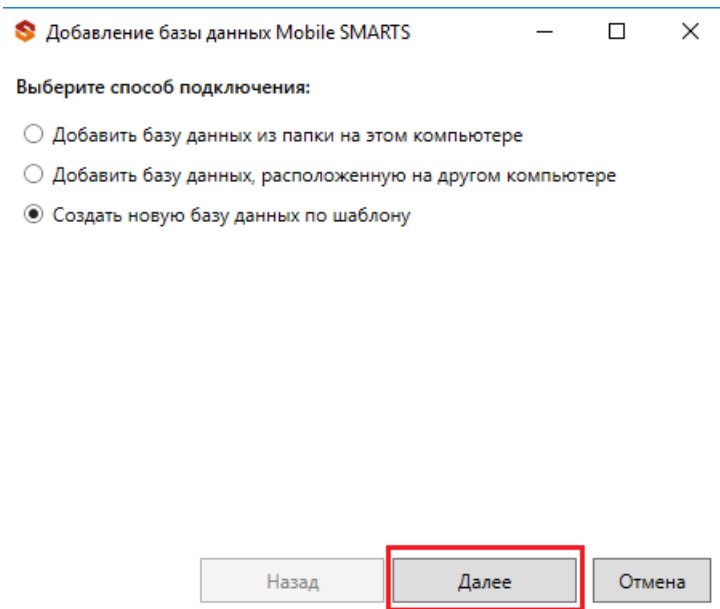

Как развернуть базу Mobile SMARTS рядом с уже существующей

Категории: Начало работы со «Складом 15», Начало работы со «Сканом 3», Начало работы со «Складом 15 RFID»
Последние изменения: 05.02.2021

В некоторых случаях может возникнуть необходимость иметь на ПК несколько баз Mobile SMARTS для одного и того же продукта, каждая из которых подключена к базе товароучетной программы (например, 1С). Решение этого вопроса - в разворачивании параллельных баз, которые будут использоваться независимо друг от друга.

Развернуть базу рядом с существующей можно несколькими способами:

1. Из установщика программы, который вы можете скачать на сайте «Клеверенс» (на [главной странице продукта](#) или в [загрузках](#)).

Установка и настройка второй и каждой последующей базы происходит по тому же [алгоритму](#), что и первой. В процессе установки необходимо подключить базу Mobile SMARTS к ранее созданной базе 1С (если для учета и обмена вы используете эту программу).

2. Из менеджера баз Mobile SMARTS.

Для добавления новой базы необходимо воспользоваться кнопкой «Добавить», а затем выбрать пункт «Создать новую базу данных по шаблону».

Затем необходимо выбрать шаблон приложения для новой базы. В этом окне будет список готовых шаблонов только в том случае, если у вас уже есть установленные на ПК базы Mobile SMARTS.