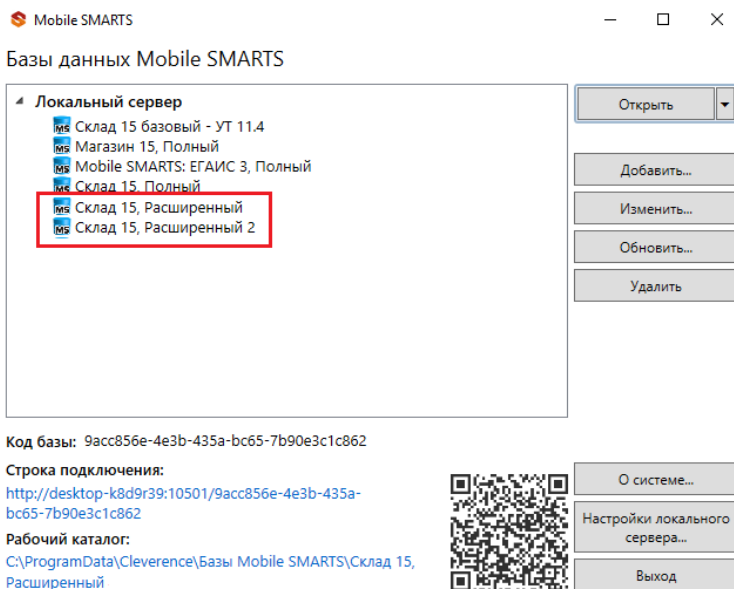

Результатом этих действий будет база, установленная параллельно уже имеющимся.