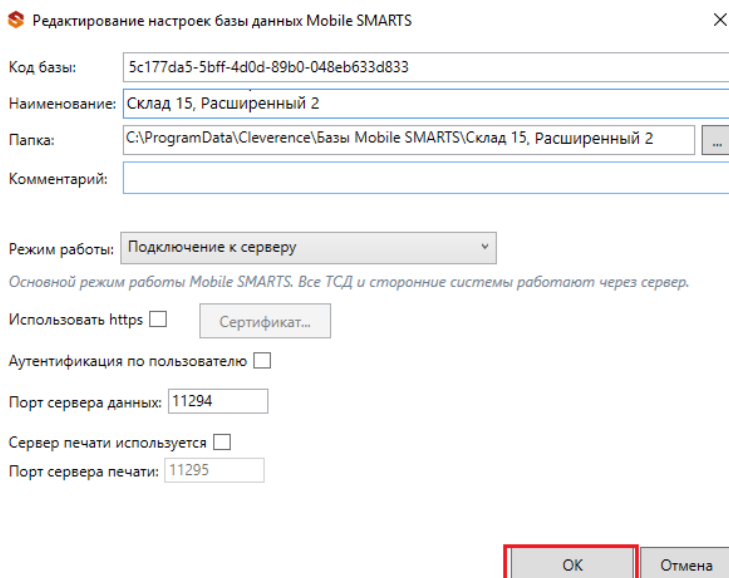

Развернуть базу рядом с существующей можно несколькими способами:

1. Из установщика программы, который вы можете скачать на сайте «Клеверенс» (на [главной странице продукта](#) или в [загрузках](#)).

Установка и настройка второй и каждой последующей базы происходит по тому же [алгоритму](#), что и первой. В процессе установки необходимо подключить базу Mobile SMARTS к ранее созданной базе 1С (если для учета и обмена вы используете эту программу).

2. Из менеджера баз Mobile SMARTS.

Для добавления новой базы необходимо воспользоваться кнопкой «Добавить», а затем выбрать пункт «Создать новую базу данных по шаблону».

Затем необходимо выбрать шаблон приложения для новой базы. В этом окне будет список готовых шаблонов только в том случае, если у вас уже есть установленные на ПК базы Mobile SMARTS.

Выберите необходимый вариант и нажмите кнопку «Далее». В открывшемся окне можно внести изменения в наименование базы, изменить папку, в которой она расположена и выбрать для режим работы для базы. Нажмите «ОК».