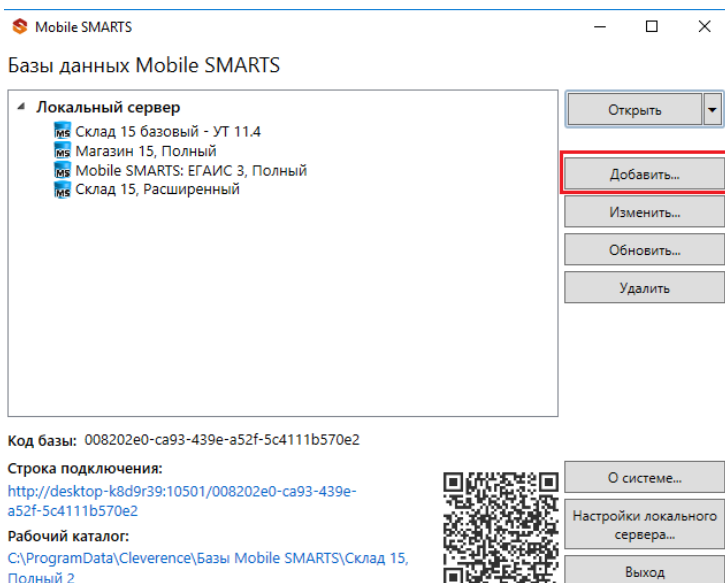

Как развернуть базу Mobile SMARTS рядом с уже существующей

Категории: Начало работы со «Складом 15», Начало работы со «Сканом 3», Начало работы со «Складом 15 RFID»
Последние изменения: 05.02.2021

В некоторых случаях может возникнуть необходимость иметь на ПК несколько баз Mobile SMARTS для одного и того же продукта, каждая из которых подключена к базе товароучетной программы (например, 1С). Решение этого вопроса - в разворачивании параллельных баз, которые будут использоваться независимо друг от друга.

Развернуть базу рядом с существующей можно несколькими способами:

1. Из установщика программы, который вы можете скачать на сайте «Клеверенс» (на [главной странице продукта](#) или в [загрузках](#)).

Установка и настройка второй и каждой последующей базы происходит по тому же [алгоритму](#), что и первой. В процессе установки необходимо подключить базу Mobile SMARTS к ранее созданной базе 1С (если для учета и обмена вы используете эту программу).

2. Из менеджера баз Mobile SMARTS.

Для добавления новой базы необходимо воспользоваться кнопкой «Добавить», а затем выбрать пункт «Создать новую базу данных по шаблону».