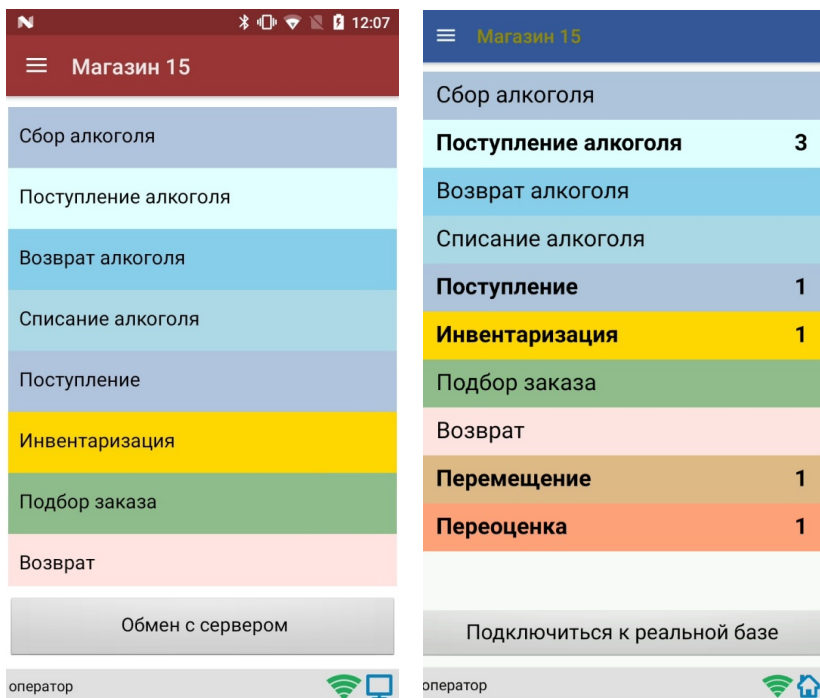

Доработка визуального оформления главного меню приложения на платформе Mobile SMARTS для ОС Android

Категории: Построение интерфейса , Брендинг и локализация Mobile SMARTS
Последние изменения: 29.06.2020

Экранные формы главного меню приложения относятся к так называемым **жестким формам** , правка которых ранее была недоступна. Но сейчас в **последних версиях андроид-клиента** для приложений Mobile SMARTS это стало возможно. Рассмотрим конкретнее на примере «Магазина 15».

Что можно изменить во внешнем виде приложения:

1. Стандартный фон шапки и цвет названия приложения.

Изменения кода:

Было

[CSS]

```
{
colorTitle:#EBEBEB;
colorSubTitle:#EBEBEB;
colorHeader:#993535;
colorStatusBar:#7f2a2a;
iconColor:white;
submenuiconcolor:#808080;
}
```