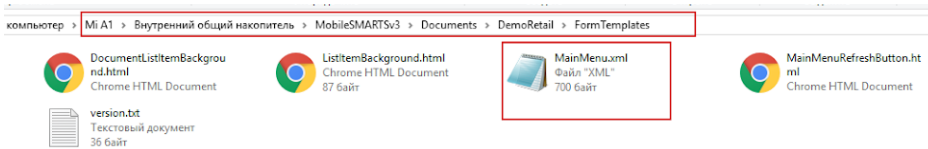

Стало

[CSS]

```
._main_action_bar
{
colorTitle:#928907;
colorSubTitle:#EBEBEB;
colorHeader:#355899;
colorStatusBar:#7f2a2a;
iconColor:white;
submenuiconcolor:#808080;
}
```

2. Внешний вид «шторки».

Данное изменение производится путем создания папки FormTemplates и добавления в нее файла MainMenu.xml