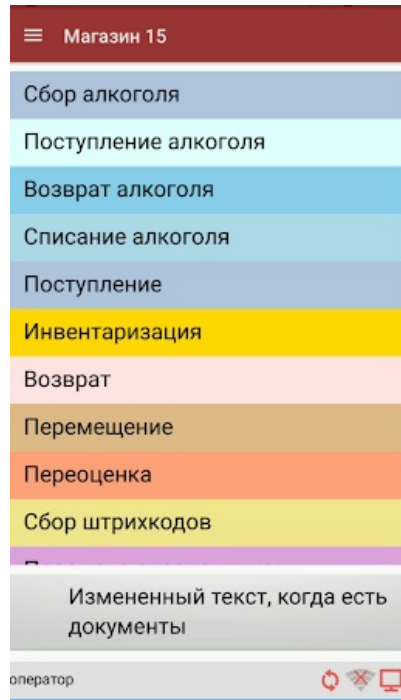

Происходит путем добавления в ту же папку FormTemplates файла MainMenuRefreshButton.html со следующим содержанием:

[HTML]

```
<div class="__mainmenu_refresh_button_container">
<div>
<table style="width:100%;">
<tr>
<td width="15%" style="text-align:left; vertical-align:middle;padding-left:20dp;"><img tcolor="yes" maxwidth="70"
maxheight="70">simple.Refresh</img>
</td><td style="text-align:left; vertical-align:middle;"><span class="list_name">
{__NotSendDocCount>0:Измененный текст, когда есть документы;Измененный текст, когда нет документов}</span></td>
</tr>
</table>
</div>
</div>
```

4. Внешний вид кнопок списка операций путем удаления цветов кнопок, заданных в конфигурации, и добавления в файл `global.android.css` следующих строк: