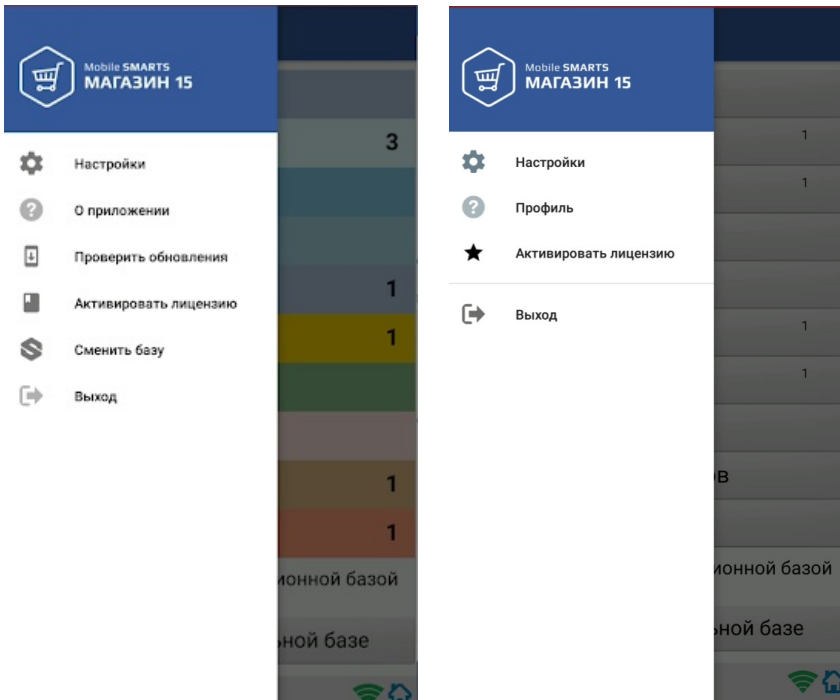

Экранные формы главного меню приложения относятся к так называемым **жестким формам** , правка которых ранее была недоступна. Но сейчас в **последних версиях андроид-клиента** для приложений Mobile SMARTS это стало возможно. Рассмотрим конкретнее на примере «Магазина 15».

Что можно изменить во внешнем виде приложения:

1. Стандартный фон шапки и цвет названия приложения.

Изменения кода:

Было

[CSS]

```
{
colorTitle:#EBEBEB;
colorSubTitle:#EBEBEB;
colorHeader:#993535;
colorStatusBar:#7f2a2a;
iconColor:white;
submenuiconcolor:#808080;
}
```

Стало

[CSS]

```
._main_action_bar
{
colorTitle:#928907;
colorSubTitle:#EBEBEB;
colorHeader:#355899;
colorStatusBar:#7f2a2a;
iconColor:white;
submenuiconcolor:#808080;
}
```

2. Внешний вид «шторки».

Данное изменение производится путем создания папки FormTemplates и добавления в нее файла MainMenu.xml