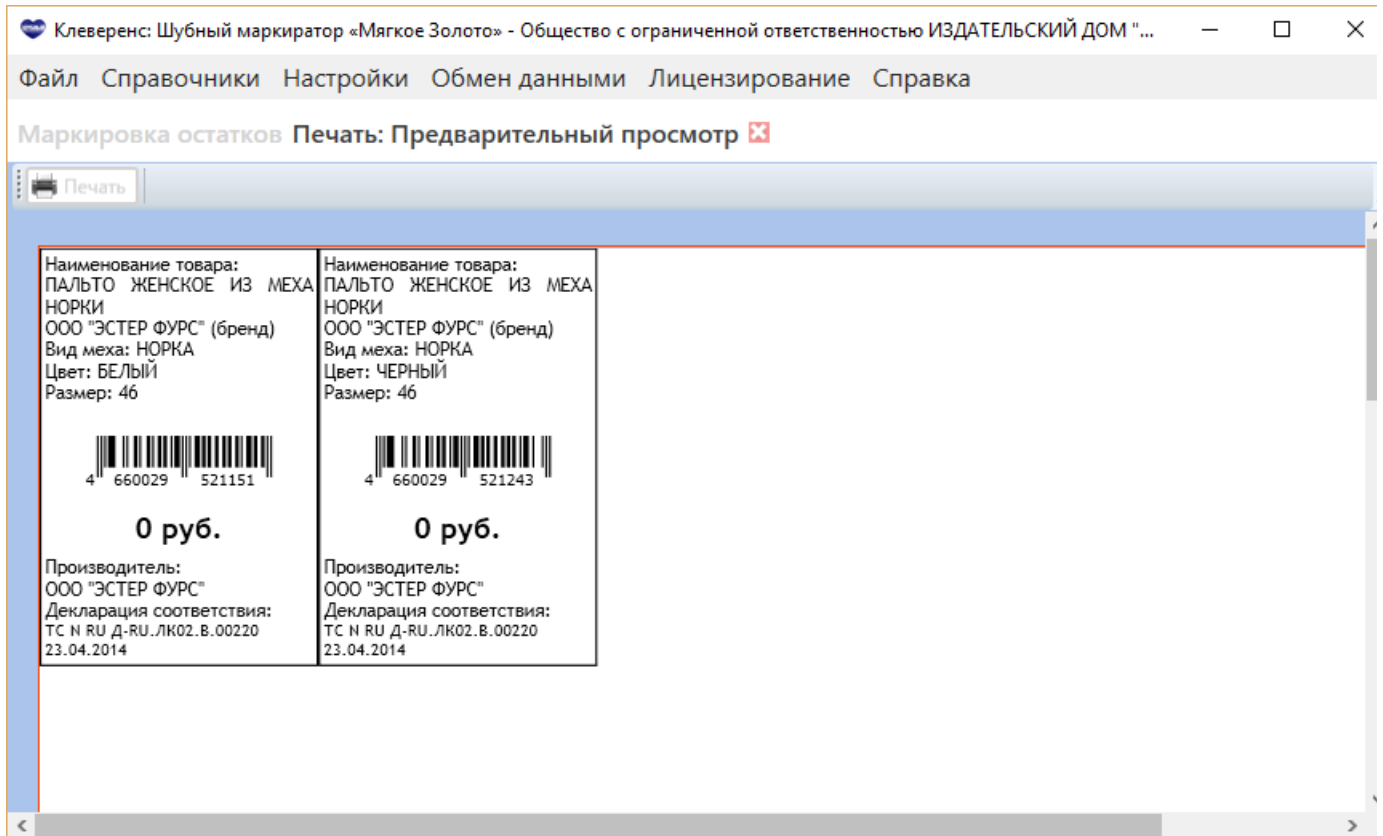

В редакторе этикеток можно изменить шаблон или создавать свои шаблоны нужных размеров с нужными данными для печати.