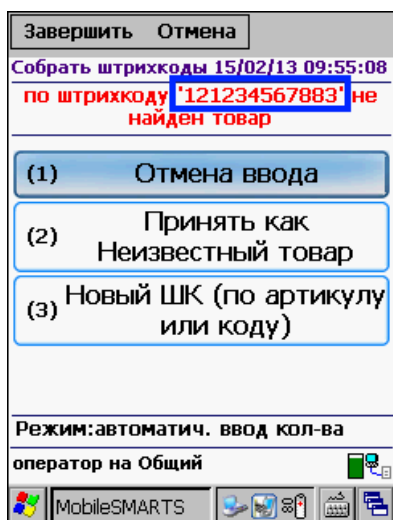

Данная статья применима только к ТСД на ОС Windows CE/ Mobile!

При работе на ТСД Zebra (Motorola) можно выполнить настройки терминала для разных кодировок штрихкода.

Для этого заходим в папку установки клиента Mobile SMARTS на терминале (Application\MobileSMARTS) и запускаем файл настройки BarcodeSettings.exe.

В появившемся окне выбираем нужную кодировку для настройки и нажимаем кнопку «Редактировать». В зависимости от выбранной кодировки появляются разные настройки.

Выполняем настройки и нажимаем «Ок». Для сохранения настроек, нужно нажать на кнопку «Сохранить».

Все настройки сохраняются в созданный файл barcodesettings.xml в той же папке (Application\MobileSMARTS), клиент Mobile SMARTS на терминале берет настройки из этого файла.

Например, бывает, что при сканировании в кодировке UPCA считывает только 12 символов штрихкода (при отображении на экране терминала не появляется ноль вначале 0121234567883 или не добавляется ноль в начале 121234567883).