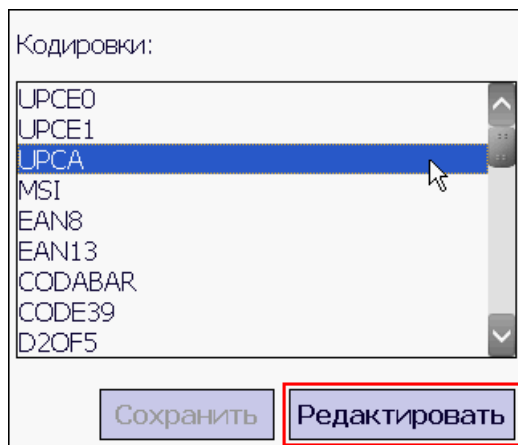

Выполняем настройки и нажимаем «Ок». Для сохранения настроек, нужно нажать на кнопку «Сохранить».