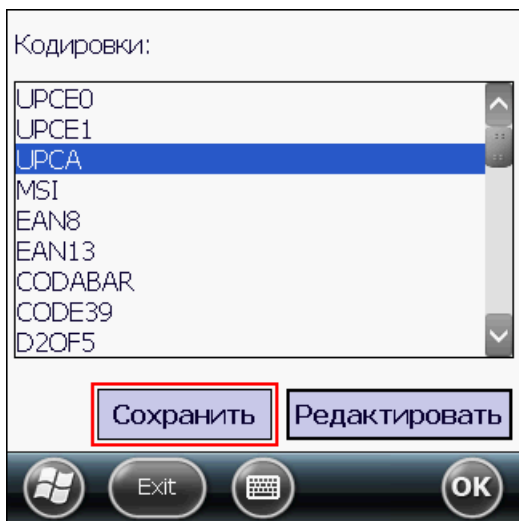

Настройка терминала Zebra (Motorola) для разных кодировок штрихкода

[← Предыдущая статья](#) [Читать далее «Сканирование QR-кода с русскими символами на ТСД Zebra \(Motorola\)»](#) →

Категории: Оборудование
Теги: ТСД, Motorola, Win CE, Windows Mobile
Последние изменения: 31.07.2020

Данная статья применима только к ТСД на ОС Windows CE/ Mobile!

При работе на ТСД Zebra (Motorola) можно выполнить настройки терминала для разных кодировок штрихкода.

Для этого заходим в папку установки клиента Mobile SMARTS на терминале (Application\MobileSMARTS) и запускаем файл настройки BarcodeSettings.exe.

Все настройки сохраняются в созданный файл barcodesettings.xml в той же папке (Application\MobileSMARTS), клиент Mobile SMARTS на терминале берет настройки из этого файла.

Например, бывает, что при сканировании в кодировке UPCA считывает только 12 символов штрихкода (при отображении на экране терминала не появляется ноль вначале 0121234567883 или не добавляется ноль в начале 121234567883).