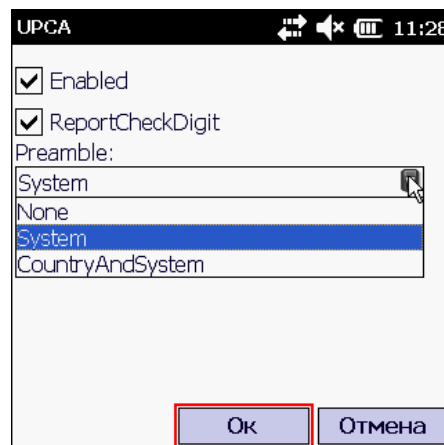

Выполняем настройки и нажимаем «Ок». Для сохранения настроек, нужно нажать на кнопку «Сохранить».