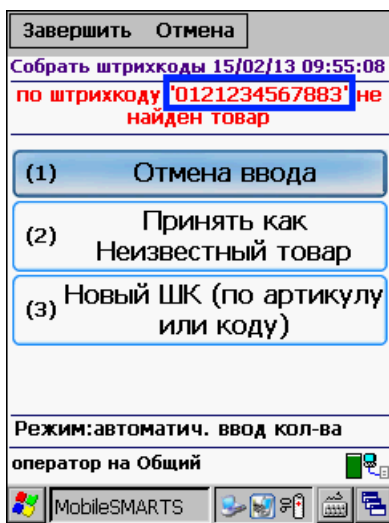

[Читать далее «Сканирование QR-кода с русскими символами на ТСД Zebra (Motorola)»](#) →

📁 [ТСД, Motorola, Win CE, Windows Mobile](#)

Не нашли что искали?

Телефон компании

Офис продаж: +7 (495) 662-98-03

© 2021 Клеверенс.

117105, г. Москва, Варшавское шоссе, д. 33

Мы в соцсетях: