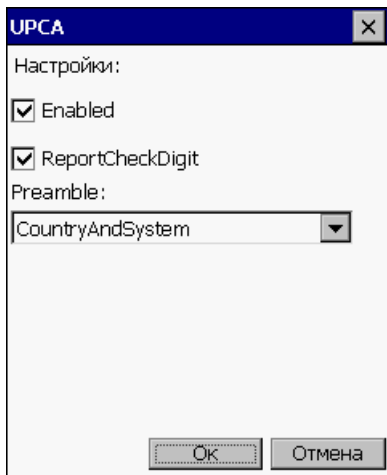

Необходимые настройки терминала для работы со штрихкодом выполнены, пробуем сканировать.