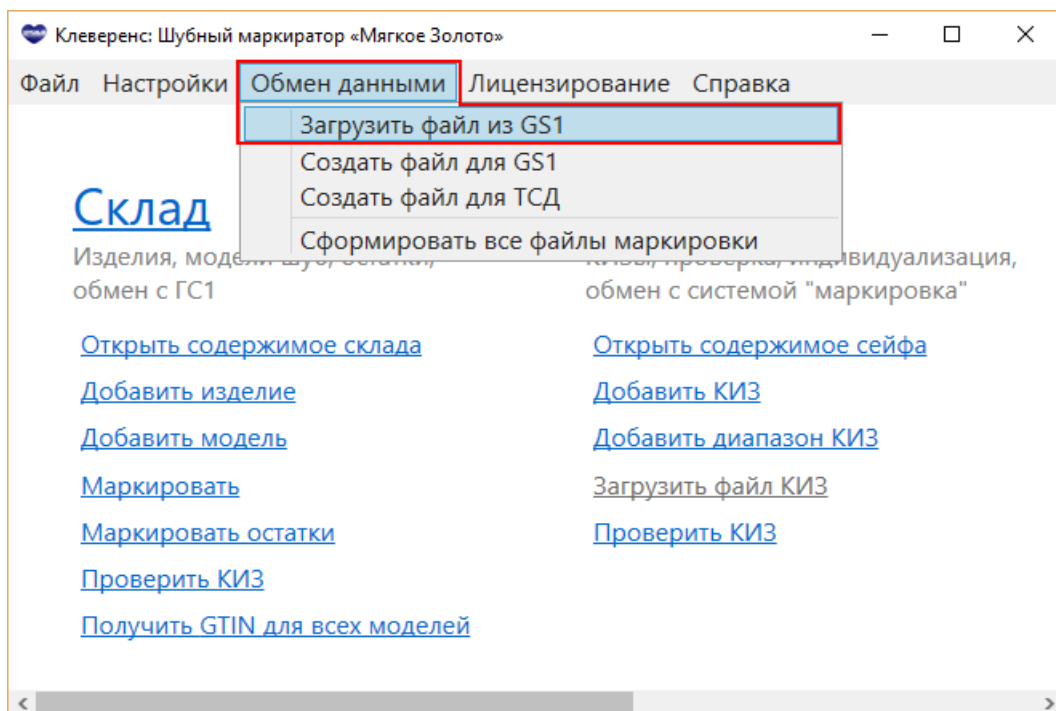

Загрузка файла с сайта маркировки шуб в «Шубный маркиратор»

Если у Вас есть файл, подготовленный на сайте шубного маркиратора <http://markirator.softgold.ru/> (бесплатный сервис описани товарных остатков шуб и дубленок для участия в пилотном проекте по маркировке меховых товаров), то его можно загрузить в программу.

В отличие от файла полученного с портала ГС1 (GS1), в файле, подготовленном на сайте шубного маркиратора, изделиям не присвоены GTIN.

Выбираем полученный файл.