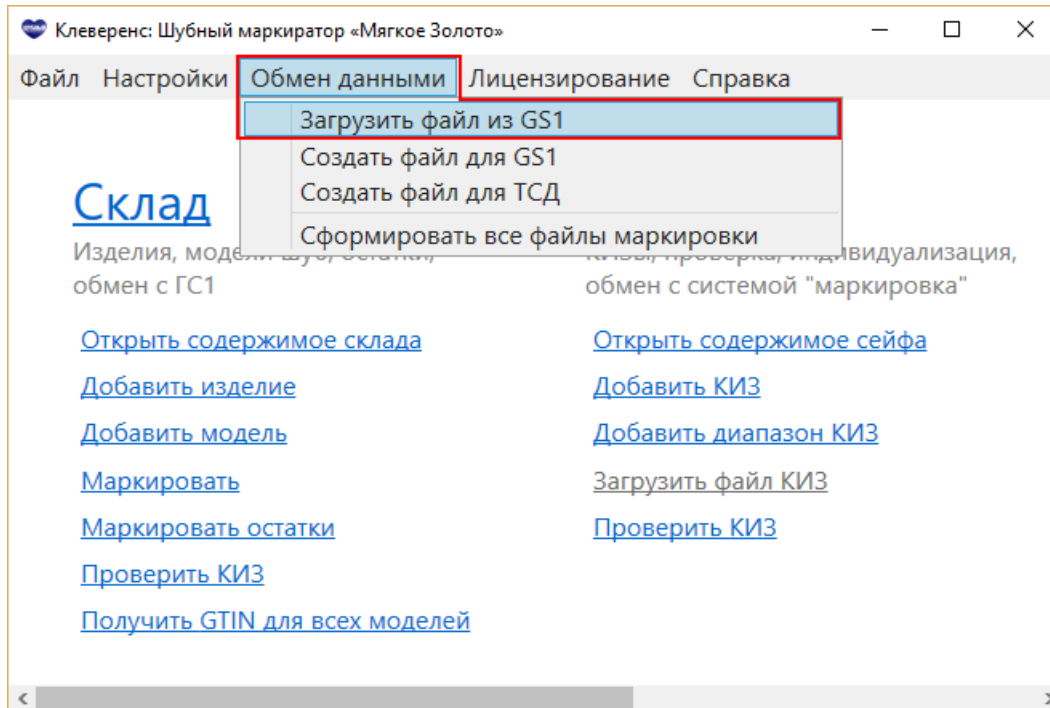

Загрузка файла, полученного с сайта GS1

После того, как был получен файл с данными из GS1 (GS1) его нужно загрузить, делается это в обмене данных.

В полученном файле находятся данные по всем изделиям, которым были присвоены GTIN (штрихкоды) в системе GS1 (GS1).

GTIN – уникальный штрихкод из 13 цифр, выдаваемый GS1 производителям, для производимых ими товаров. В «Шубном маркаторе» GTIN выписываются в АВТОМАТИЧЕКОМ режиме в полном соответствии с требованиями Ассоциации Юнискан GS1 РУС!