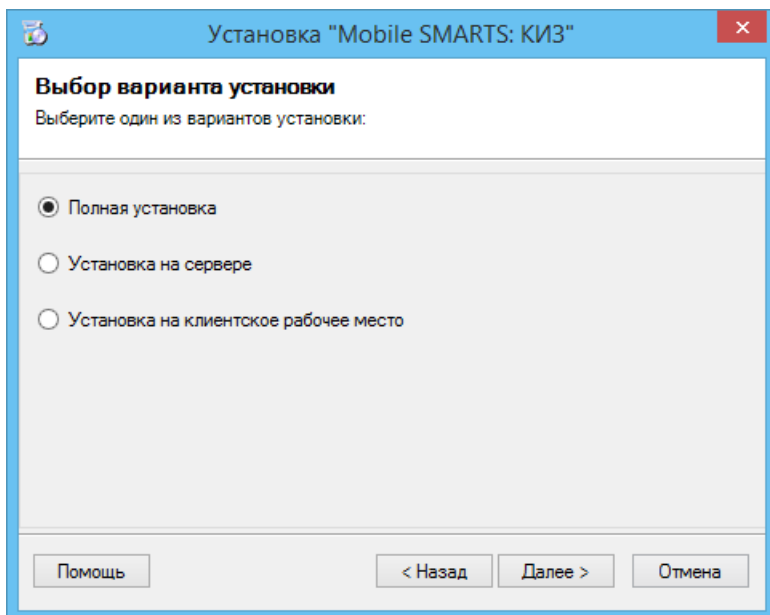

# Установка КИЗ на ПК

Для упрощения установки «КИЗ», необходимо скачать специальный мастер установки **KIZ.InstallWizard.exe**, который поможет шаг за шагом установить все компоненты (программы), необходимые для работы.

После запуска, откроется окно установщика.

Принимаем условия лицензионного соглашения.

Выбираем вариант установки.

**Полная установка** - устанавливаются все компоненты программы и платформы Mobile SMARTS (**сервер, панель управления, менеджер баз данных, Windows клиент, Client Installer**).