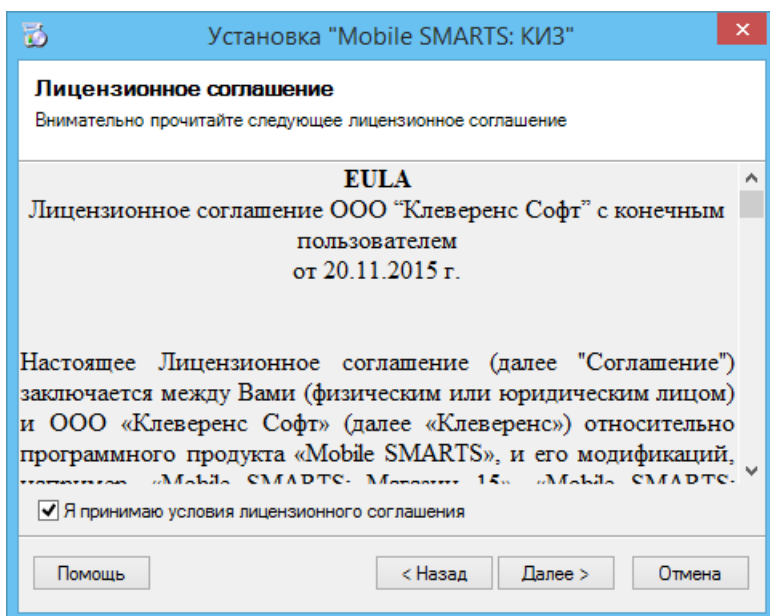

# Установка КИЗ на ПК

Для упрощения установки «КИЗ», необходимо скачать специальный мастер установки **KIZ.InstallWizard.exe**, который поможет шаг за шагом установить все компоненты (программы), необходимые для работы.

После запуска, откроется окно установщика.

Принимаем условия лицензионного соглашения.

Выбираем вариант установки.

**Полная установка** - устанавливаются все компоненты программы и платформы Mobile SMARTS (**сервер, панель управления, менеджер баз данных, Windows клиент, Client Installer**).