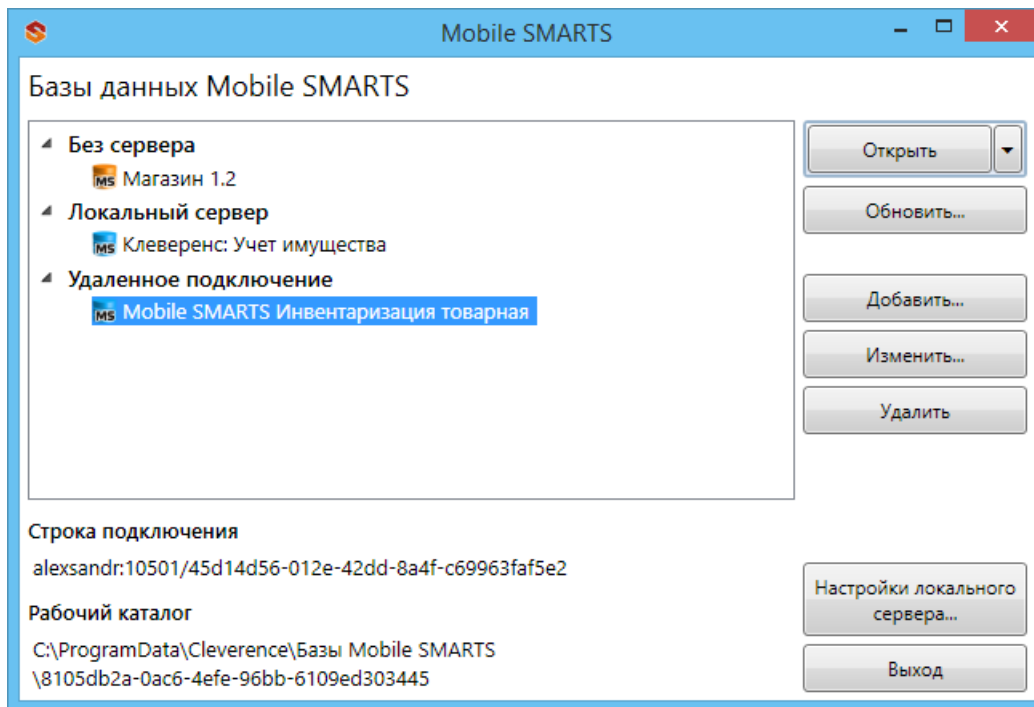

На Вашем компьютере создастся папка с именем базы, например, Mobile SMARTS Инвентаризация товарная (путь к папке для Windows 8 c:\ProgramData\Cleverence\Базы Mobile SMARTS\Mobile SMARTS Инвентаризация товарная\), в которой находятся файл настройки базы settings.xml.

После установки, все **базы**, которые были подключены, отображаются в списке менеджера.

Статьи по теме:

- [Заведение базы данных Mobile SMARTS по шаблону;](#)
- [Подключение существующей базы данных Mobile SMARTS;](#)
- [Менеджер баз данных Mobile SMARTS;](#)
- [Настройка базы данных Mobile SMARTS.](#)

[Читать далее «Шаблон базы данных Mobile SMARTS»](#) →

📁 [базы Mobile SMARTS, база данных, Магазин 15](#)

Не нашли что искали?

[Задать вопрос в техническую поддержку](#)

Телефон компании

Офис продаж: +7 (495) 662-98-03

© 2021 Клеверенс.

117105, г. Москва, Варшавское шоссе, д. 33