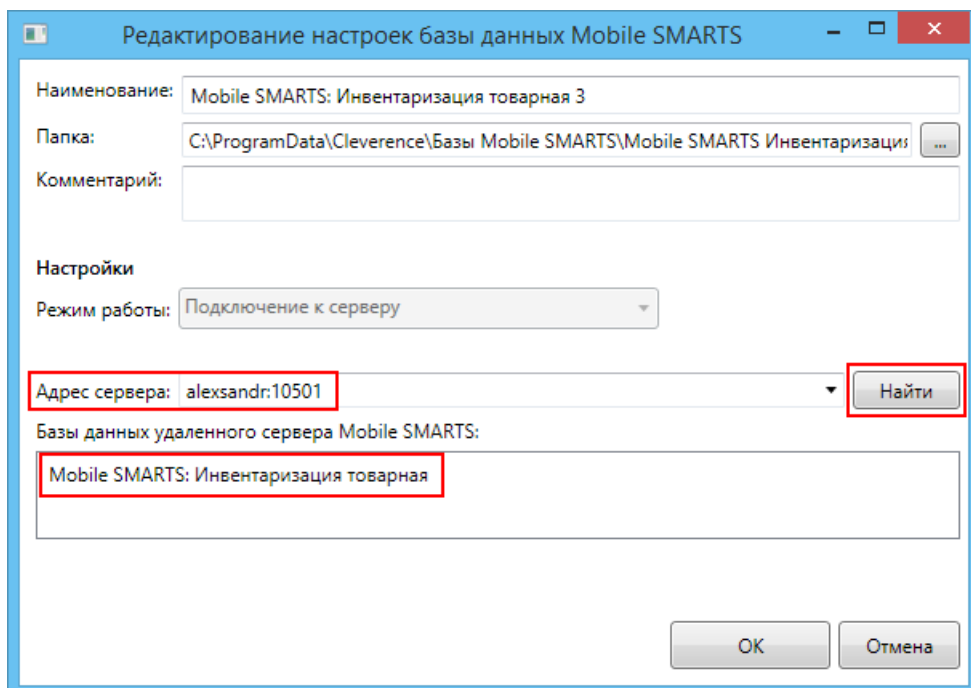

Необходимо соединение по сети с компьютером (сервером), на котором установлена **база**. При добавлении базы, расположенной на другом компьютере **режим работы** всегда будет «Подключение к серверу», изменить этот режим нельзя. Версии платформы Mobile SMARTS на клиентской и на серверной машине, должны соответствовать друг другу.

Для поиска сервера и **баз** нужно прописать адрес сервера (если он известен) или нажать кнопку «Найти» (для автоматического поиска сервера компьютеры должны находиться в одной сети). После этого выбрать нужную **базу** (если их несколько) для подключения.