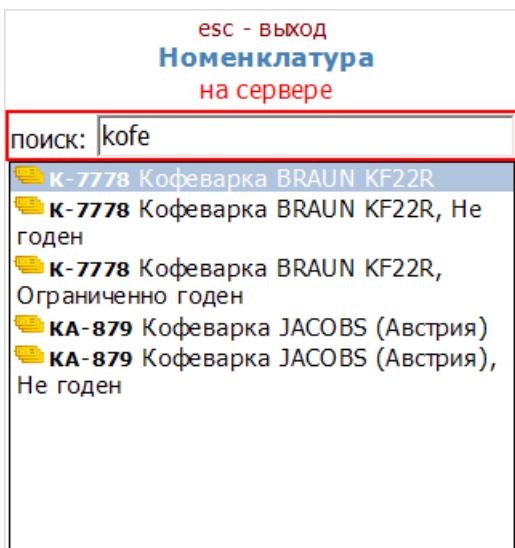

Настройки выгрузки

Умная частичная «довыгрузка» номенклатуры.

Будет выгружаться не весь справочник, а только измененные данные (добавилась новая номенклатура, изменилась цена и т.д.), что позволяет существенно уменьшить время выгрузки, особенно актуально для больших справочников.

Более подробно про частичную выгрузку [смотрите в соответствующей статье](#).

Включить поиск по наименованию и артикулу.

Если проставлен флаг «Включить поиск по наименованию и артикулу», то на [ТСД](#) в окне просмотра номенклатуры появляется поле поиска. Поиск может вестись по части артикула или наименования, включая транслитерацию (написания русских слов латинскими буквами). Поиск может вестись как по справочнику расположенном на устройстве ([ТСД](#)), так и по справочнику, находящимся на сервере.