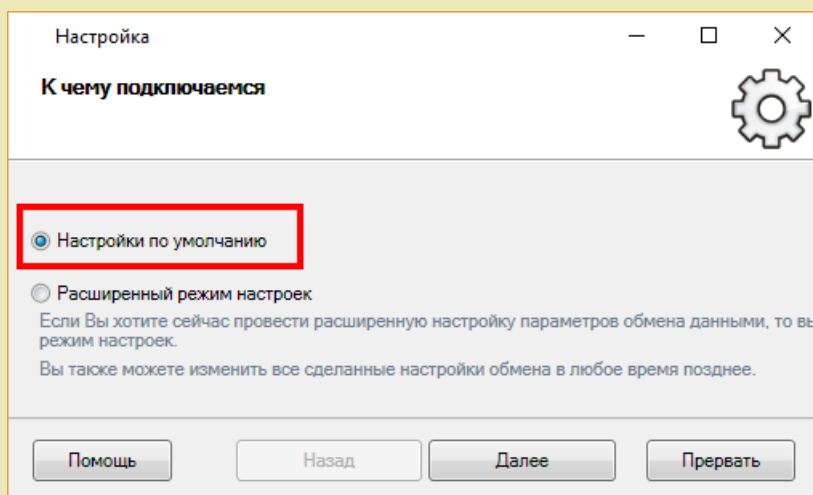

Более подробно про работу с весовым товаром смотрите в [соответствующей статье](#).

По умолчанию в настройках выгрузки весь функционал отключен, справочник номенклатуры находится только на устройстве (ТСД).