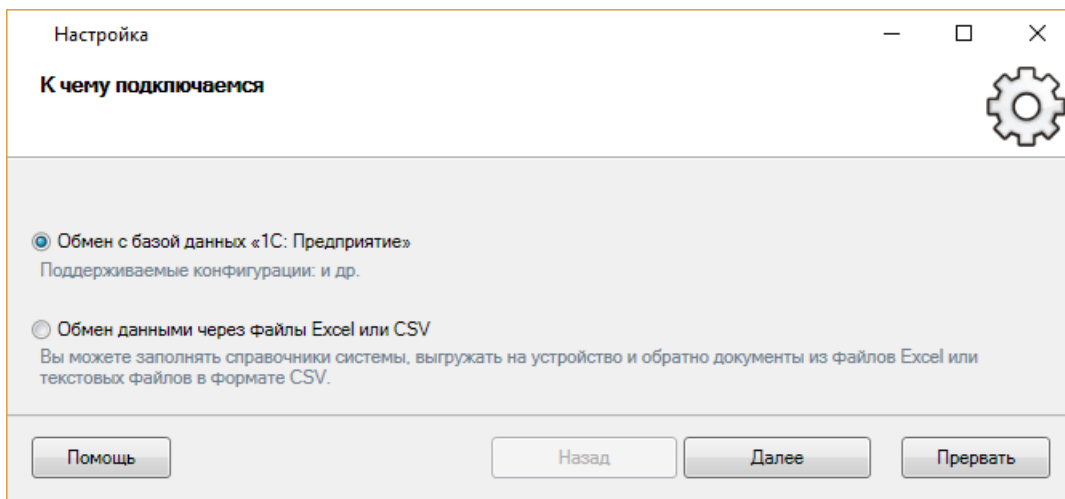

Для самостоятельной настройки выбираем расширенный режим.