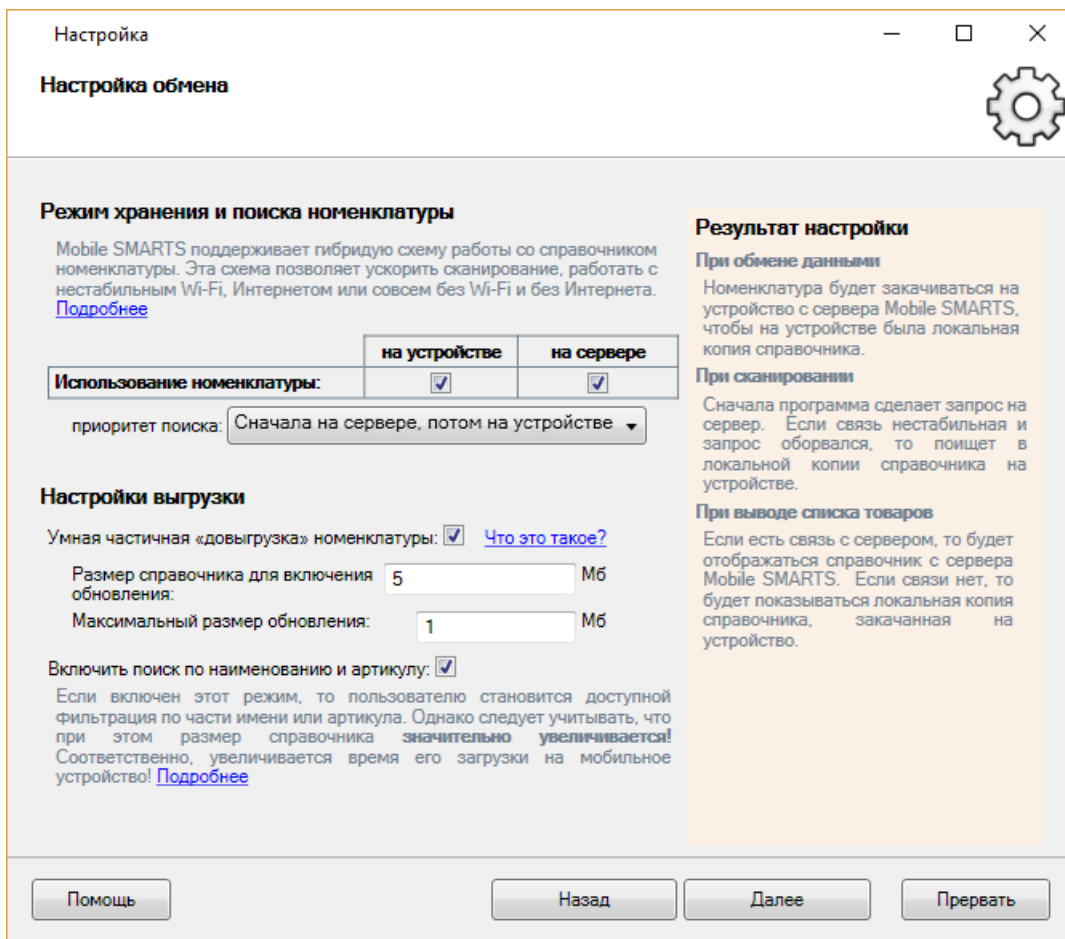

© 2015-2018, Клеверенс

Выбираем к чему будем подключаться.

Для самостоятельной настройки выбираем расширенный режим.

- 1 Режим хранения и поиска номенклатуры
- 2 Настройки выгрузки
 - 2.1 Умная частичная «довыгрузка» номенклатуры.
 - 2.2 Включить поиск по наименованию и артикулу.
 - 2.3 Поддерживать штрихкоды весового товара.

Режим хранения и поиска номенклатуры

Mobile SMARTS имеет разные схемы работы со справочником номенклатуры.

Настройка позволяет указать, где будет находиться справочник номенклатуры (на сервере или устройстве), откуда будут браться данные при сканировании и выводе списка товара.