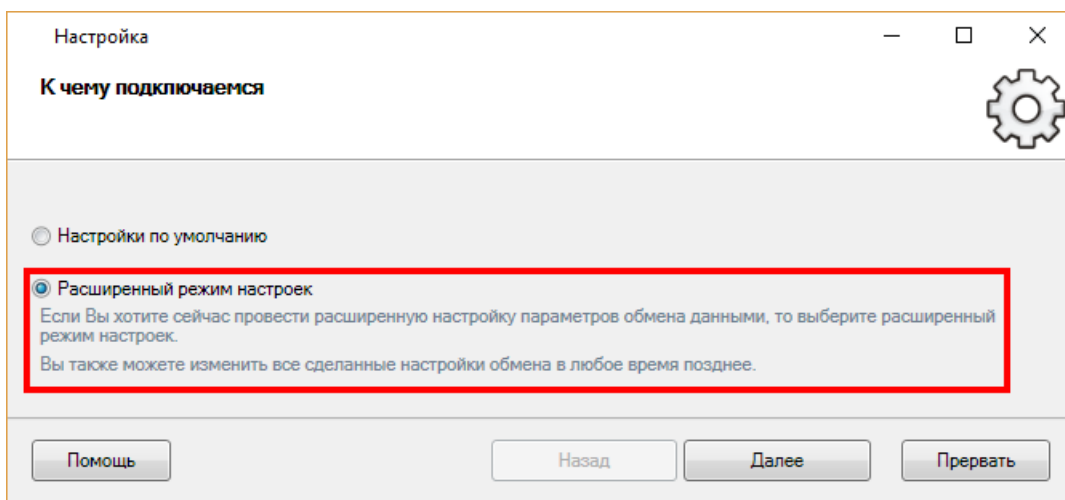

- 1 Режим хранения и поиска номенклатуры
- 2 Настройки выгрузки
  - 2.1 Умная частичная «довыгрузка» номенклатуры.
  - 2.2 Включить поиск по наименованию и артикулу.
  - 2.3 Поддерживать штрихкоды весового товара.

Режим хранения и поиска номенклатуры