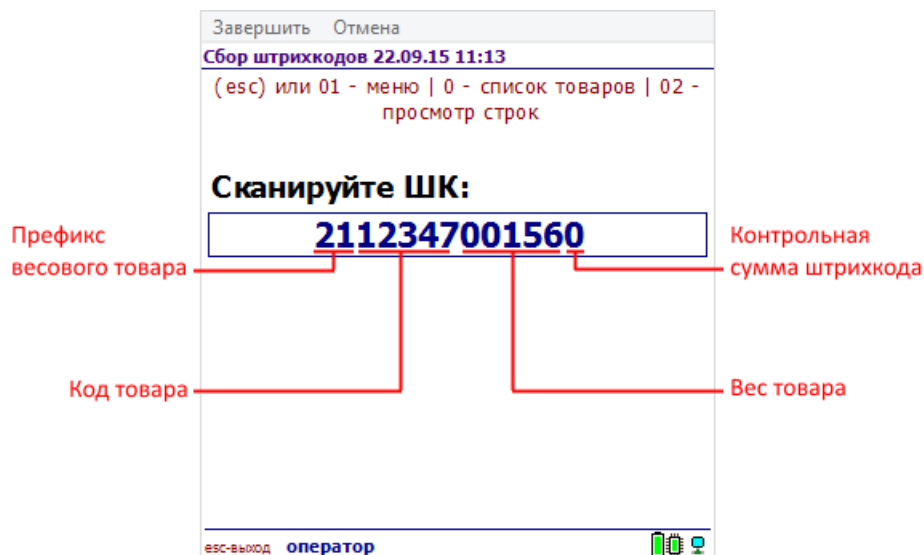

Поддерживать штрихкоды весового товара.

Для весового товара имеется возможность использовать штрихкоды, в которых закодировано значение веса.