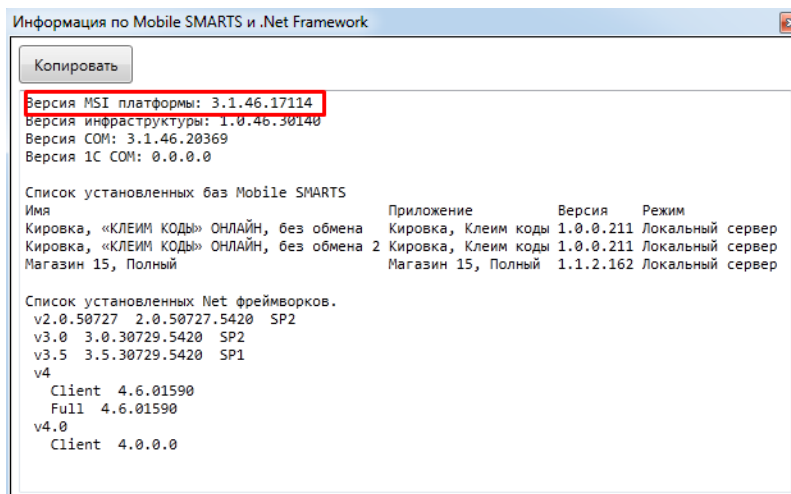

В открывшемся окне будут указаны версии всех основных составляющих платформы, версия платформы - первая в списке.