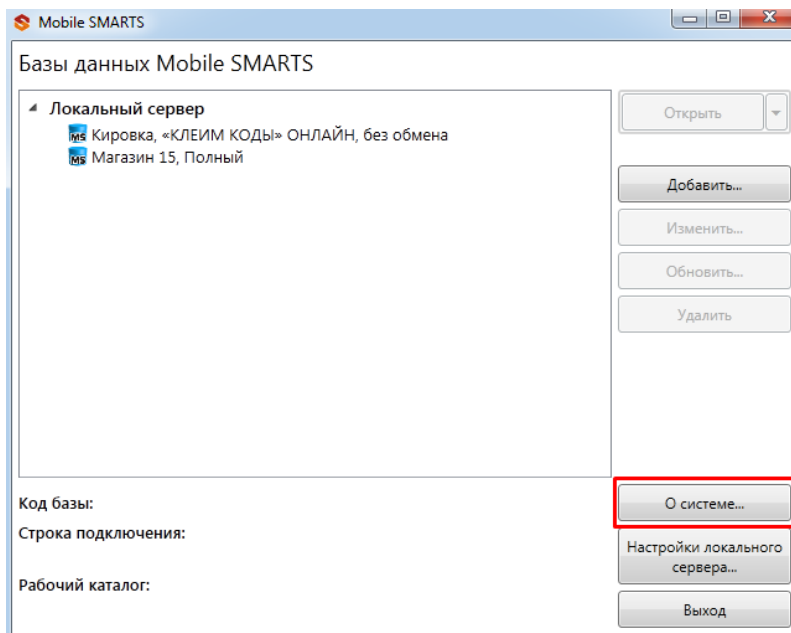

yy - 0, 35, 46 - для клиентских приложений 0, для платформы либо 35, версия под .NET 3.5 (для совместимости с Windows XP), либо 46 - если версия .NET 4.6 (основная)

zzzzz - сквозной номер сборки

Первые две одинаковые цифры у версий платформы, клиентского приложения, обработки означают, что все они совместимы между собой.

Как узнать номер версии платформы Mobile SMARTS

Для того, чтобы узнать, какая версия платформы у вас установлена, можно воспользоваться одним из нижеуказанных способов:

1. Открыть **менеджер баз Mobile SMARTS** и нажать на кнопку «О системе».