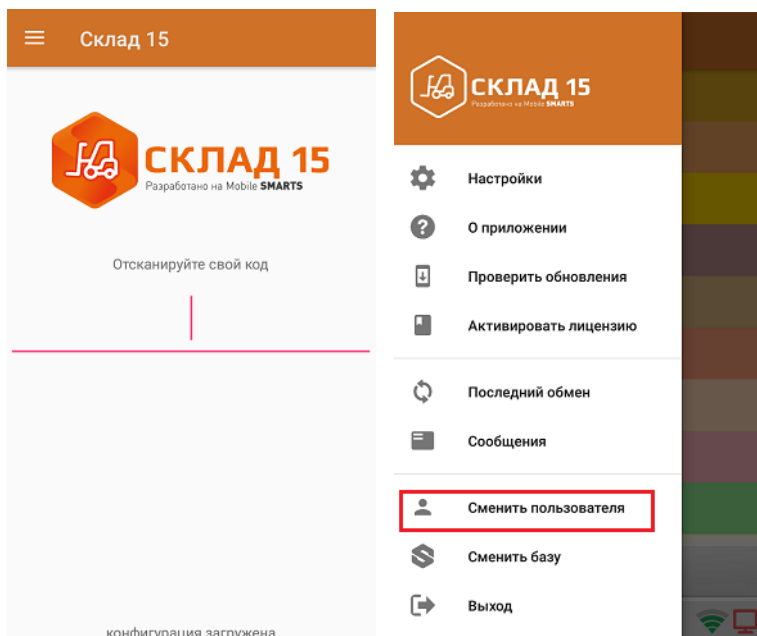

- На экране своего мобильного устройства каждый оператор видит, сколько человек работает с документом, какой товар и кем б отсканирован.