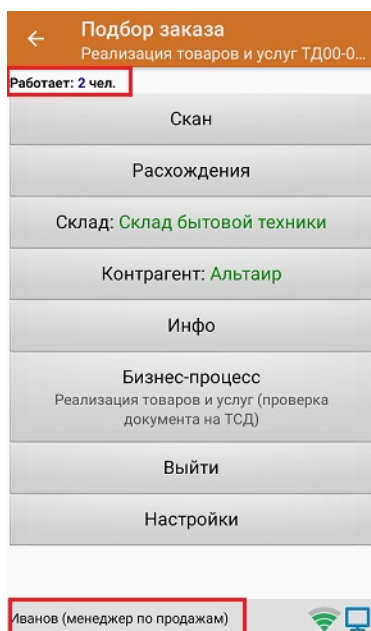

Если необходимо сделать так, чтобы сотрудники не отсканировали лишнего товара в коллективный документ, включите функц «Контроль количества» в **настройках бизнес-процесса**.

- После того как последний оператор ТСД завершит работу с коллективным документом, его можно **загрузить в учетную систему**. Документ считается завершенным только тогда, когда все пользователи, которые работали с ним на ТСД, нажали кнопку «Завершить».