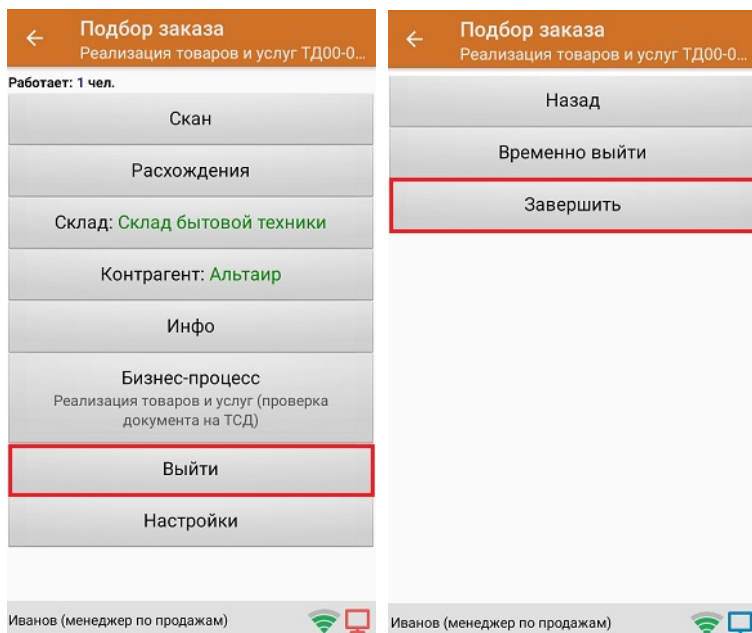

- После того как коллективный документ был загружен в «1С: Предприятие», в режиме просмотра документа можно увидеть результат работы каждого оператора в отдельности (в строке «ИмяПользователя») и общее количество набранного товара в документе.

← → Клевренс: Просмотр документа Mobile SMARTS

Просмотреть шапку

Дата: 2020-12-21T10:45:47.341722+03:00   Ид: 6b00be3-435f-11e9-8a14-00155d2b5507   Название:

Склад (ИД): 3f86a8a6-4a24-11e0-a0f0-0015e9b8c48d

Время начала работы: 2020-12-21T11:34:09.6022602+03:00

Код терминала:

Содержимое документа

Просмотреть новые товары и штрихкоды

План	Факт	Совмещенные	Характер
✓			Без управ
✓	Кондиционер ELEKTA		
✓	Чайник BINATONE AEJ-1001, 2.2л		

Клевренс: Строка-факт документа Mobile SMARTS

✕ Закрыть

Скрыть пустые: ☒

Имя реквизита	Значение реквизита
Алко	Нет
ДатаПоследнегоИзменения	2020-12-21T11:35:55.6668456+03:00
ДатаРегистрации	0001-01-01T00:00:00Z
ИдЕдиницыИзмерения	bd72d926-55bc-11d9-848a-00112943529a
ИдПользователя	Петров
ИдТовара	dee6e1a4-55bc-11d9-848a-00112943529a
ИдУпаковки	bd72d926-55bc-11d9-848a-00112943529a
ИдХарактеристики	5720e9cb-e80b-11e0-a990-0015e9b8c48d
ИмяПользователя	Петров (менеджер по продажам)
ИмяХарактеристики	Без управления

Была ли статья полезна?

☐ Нет

☐ Да