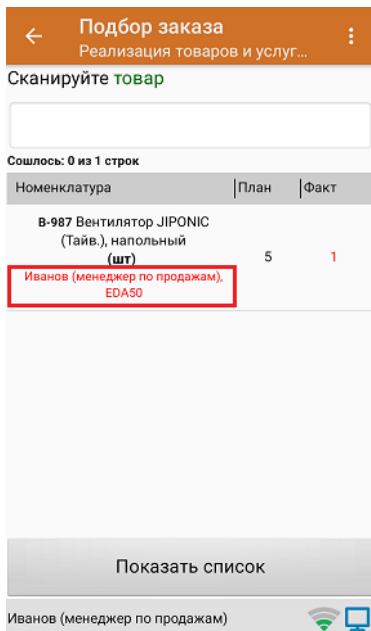

Если необходимо сделать так, чтобы сотрудники не отсканировали лишнего товара в коллективный документ, включите функц «Контроль количества» в **настройках бизнес-процесса**.

- После того как последний оператор ТСД завершит работу с коллективным документом, его можно **загрузить в учетную систему**. Документ считается завершенным только тогда, когда все пользователи, которые работали с ним на ТСД, нажали кнопку «Завершить».