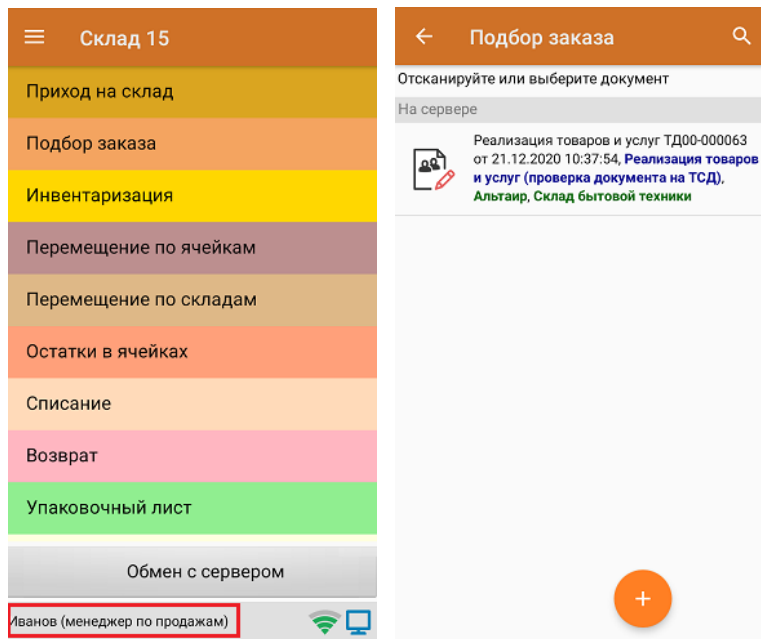

# Как работать с коллективным документом на ТСД

Рассмотрим, как происходит **коллективная работа**, с документом Mobile SMARTS на ТСД.

- Из учетной системы (например, «1С: Предприятие») на сервер Mobile SMARTS **выгружается документ**, в котором были произведены **соответствующие настройки**.

- На ТСД коллективный документ обозначается как . Несколько пользователей ТСД (операторов) могут одновременно открыть его и начать совместную работу.

Необходимо, чтобы каждый пользователь ТСД, работающий с коллективным документом, был ранее **зарегистрирован для работы на ТСД в панели Mobile SMARTS**. Вход пользователя в учетную запись на ТСД осуществляется по паролю, и в процессе работы на ТСД пользователя можно сменить.