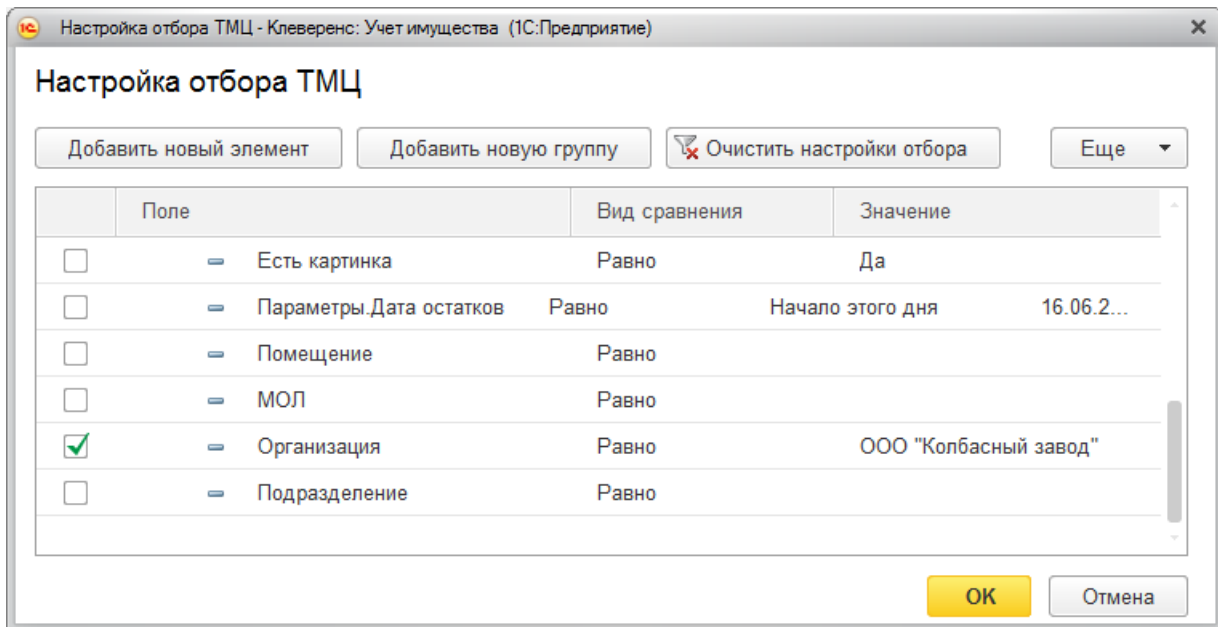

Список имущества сортируется по дате поступления имущества, последние поступления вверх списка.

В таблице указываются данные обо всех материалах, основных средствах и уникальных объектах. Где они находятся, кому выданы их инвентарные номера (только для уникальных объектов), штрихкоды и т. д.

Чтобы не показывать список всего имеющегося имущества, можно выполнить отбор по параметрам.

Выбрать все Отбор (представление)

Согласно отбору: Организация Равно "ООО "Колбасный завод"" ... × Открыть панель отбора

В окне настройки отбора ТМЦ выбираете параметр или несколько параметров, по которым будет вестись отбор отображаемого списка имущества.

Или можно открыть панель отбора.

И выбирать параметры в ней, видя список имущества.