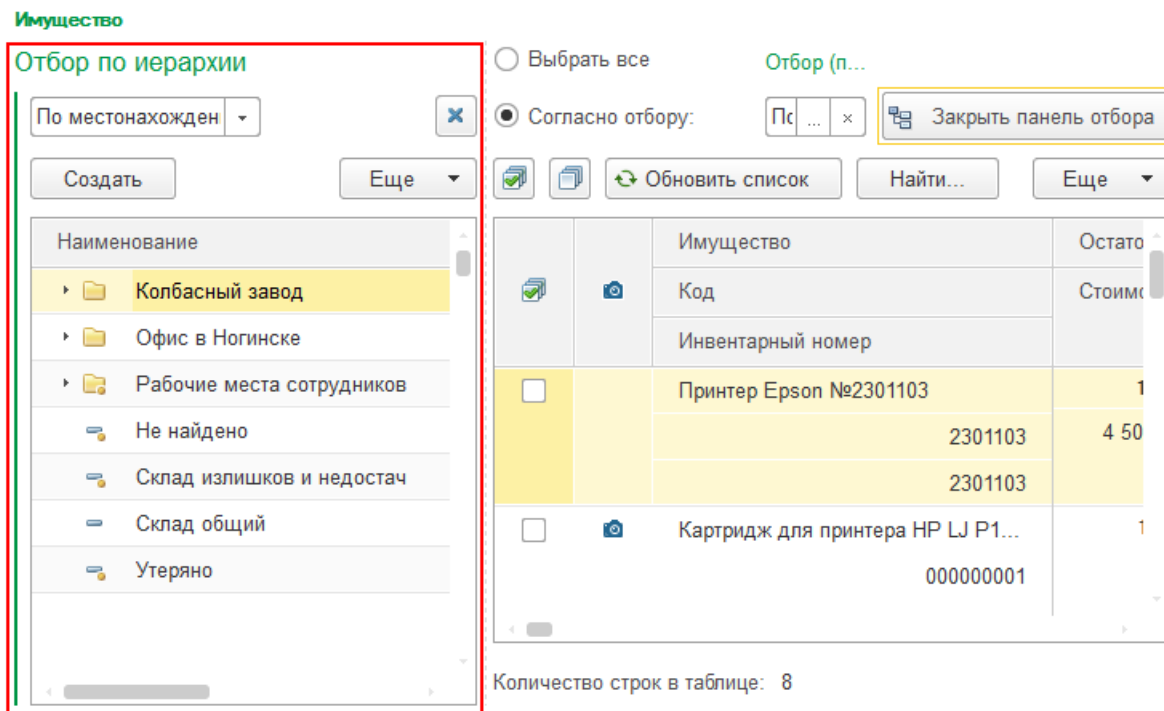

Список имущества сортируется по дате поступления имущества, последние поступления вверх списка.

В таблице указываются данные обо всех материалах, основных средствах и уникальных объектах. Где они находятся, кому выданы их инвентарные номера (только для уникальных объектов), штрихкоды и т. д.

Чтобы не показывать список всего имеющегося имущества, можно выполнить отбор по параметрам.

Выбрать все Отбор (представление)

Согласно отбору: Организация Равно "ООО "Колбасный завод"" ... × Открыть панель отбора

В окне настройки отбора ТМЦ выбираете параметр или несколько параметров, по которым будет вестись отбор отображаемого списка имущества.

Или можно открыть панель отбора.

И выбирать параметры в ней, видя список имущества.

Прямо отсюда можно выгружать имущество на ТСД, создавать документы и распечатывать этикетки.

Выбрать все

Отбор (представление)

Согласно отбору:

Номенклатура.Код Содержит "00009"

... x

Открыть панель отбора

Обновить список