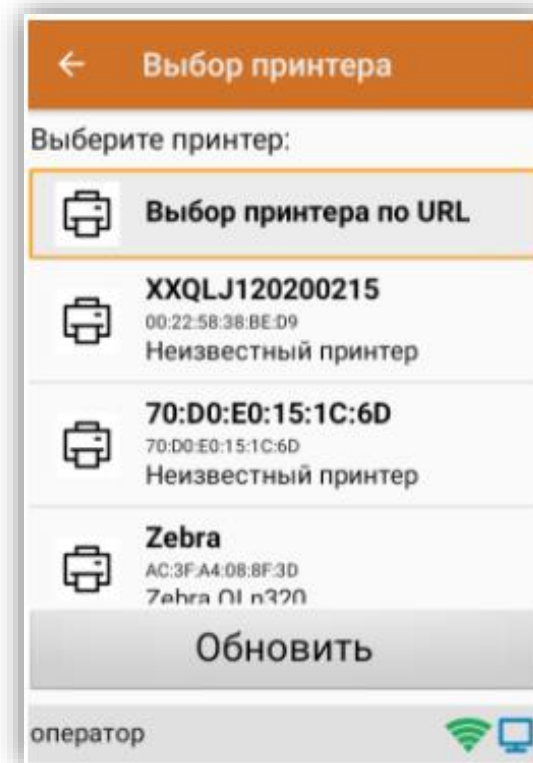

Сканируемый ШК товара: