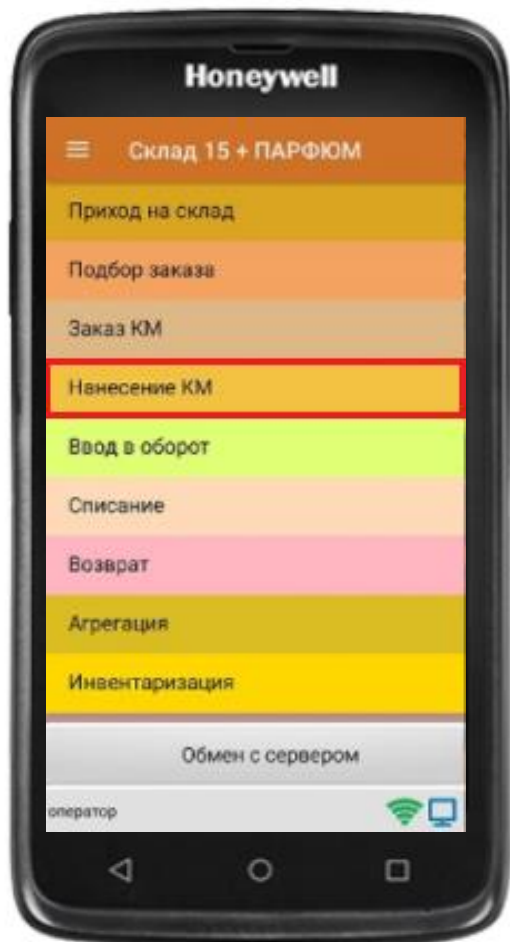

Нанесение КМ