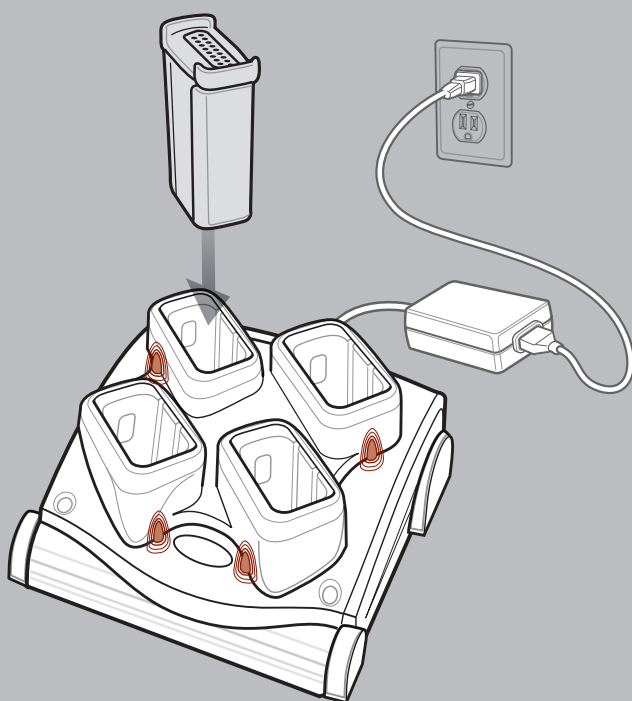

### УСТАНОВКА ПРИНАДЛЕЖНОСТЕЙ

Разъем для кабеля передачи данных

Питание

Модуль подключения кабелей

Разъем для кабеля передачи данных

Питание

Устройство чтения кодов на магнитных полосах

### ИНСТРУКЦИИ ПО ЗАРЯДКЕ

● = местонахождение индикатора Медленное мигание = нормальный процесс зарядки Постоянно желтый = зарядка завершена Быстрое мигание = ошибка при зарядке

Зарядное устройство для четырех резервных аккумуляторов

Базовая станция с одним гнездом и последовательным/USB-портом

Базовые станции с четырьмя гнездами  
Базовая станция только для зарядки и базовая станция с возможностью подключения к сети Ethernet

Сканирование/Преобразование изображения