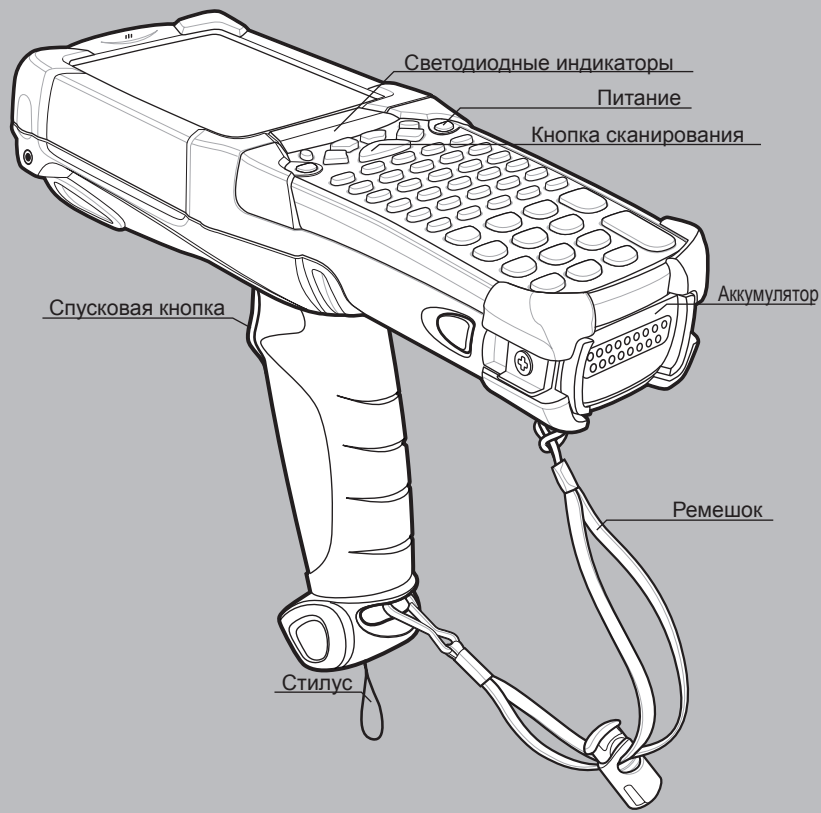

### УСТАНОВКА ПРИНАДЛЕЖНОСТЕЙ

Разъем для кабеля передачи данных

Питание

Модуль подключения кабелей

Разъем для кабеля передачи данных

Питание

Устройство чтения кодов на магнитных полосах

### ИНСТРУКЦИИ ПО ЗАРЯДКЕ

● = местонахождение индикатора Медленное мигание = нормальный процесс зарядки Постоянно желтый = зарядка завершена Быстрое мигание = ошибка при зарядке

Зарядное устройство для четырех резервных аккумуляторов

Базовая станция с одним гнездом и последовательным/USB-портом

Базовые станции с четырьмя гнездами  
Базовая станция только для зарядки и базовая станция с возможностью подключения к сети Ethernet

Сканирование/Преобразование изображения