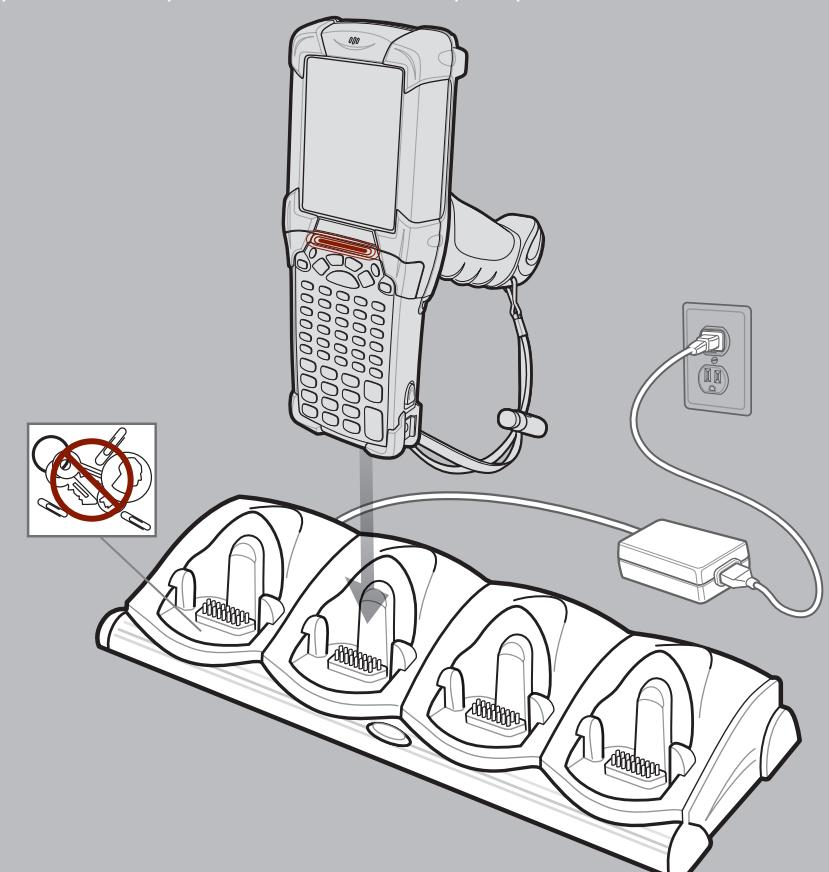

### ИНСТРУКЦИИ ПО ЗАРЯДКЕ

● = местонахождение индикатора Медленное мигание = нормальный процесс зарядки Постоянно желтый = зарядка завершена Быстрое мигание = ошибка при зарядке

Зарядное устройство для четырех резервных аккумуляторов

Базовая станция с одним гнездом и последовательным/USB-портом

Базовые станции с четырьмя гнездами  
Базовая станция только для зарядки и базовая станция с возможностью подключения к сети Ethernet

Сканирование/Преобразование изображения